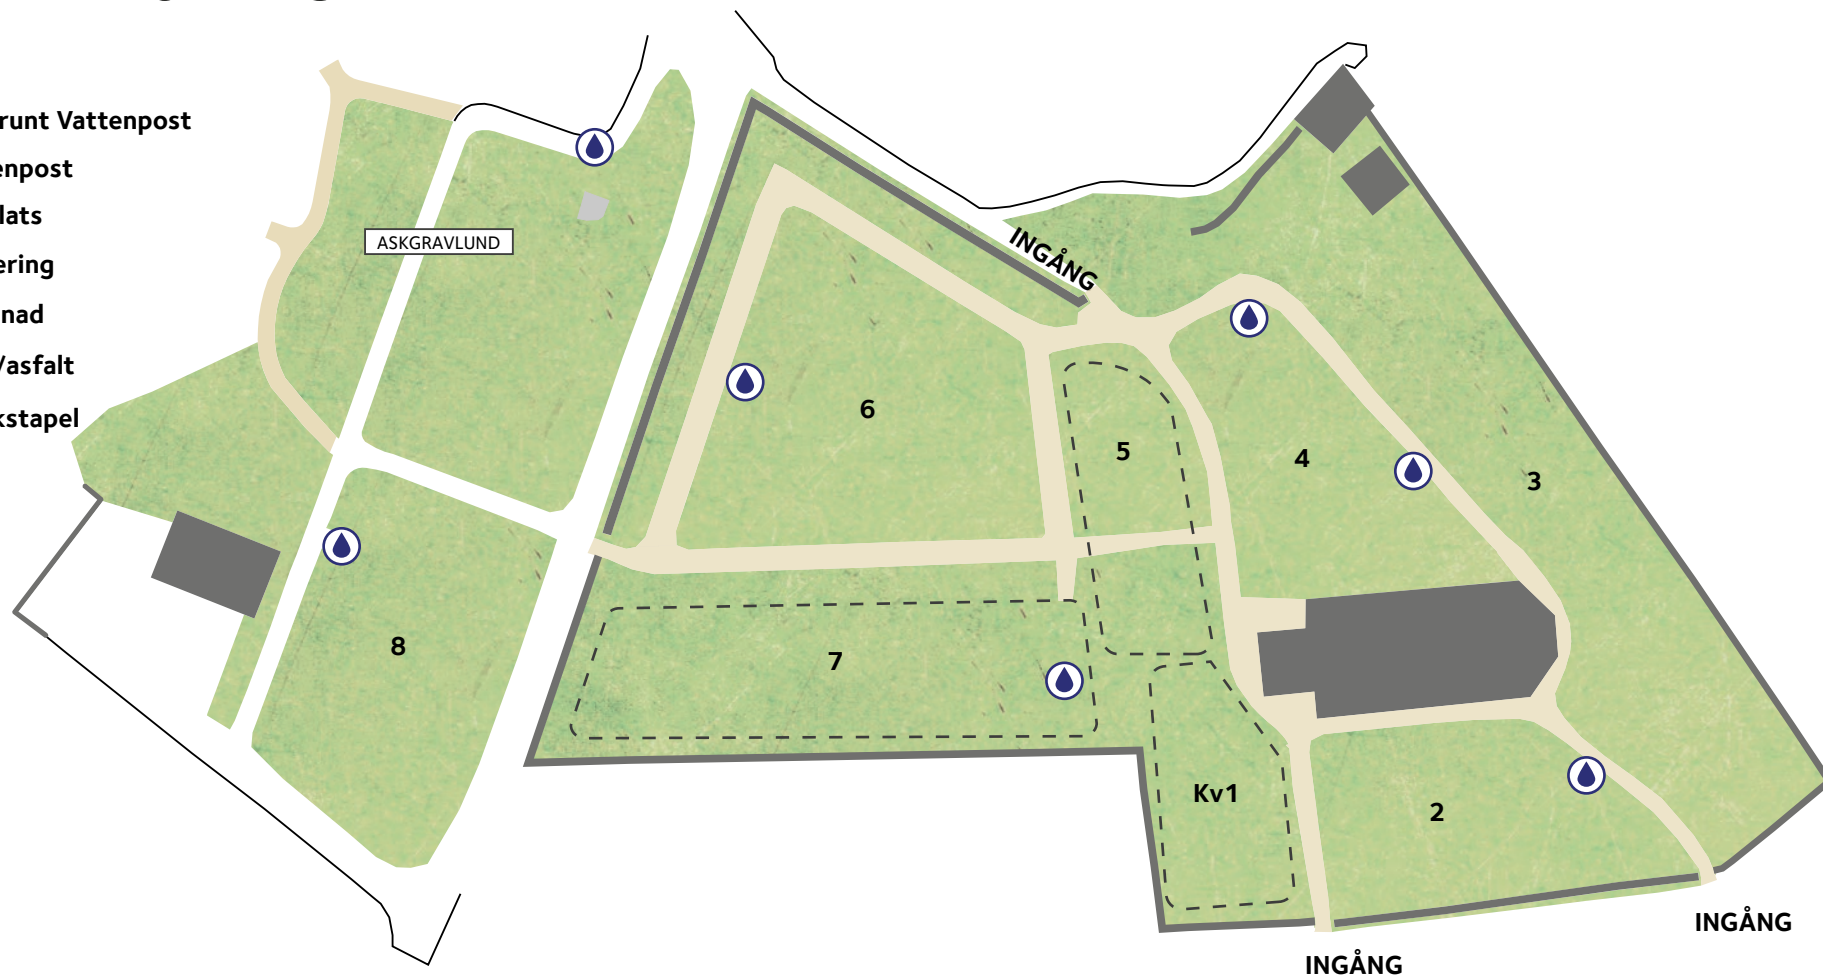

Styrsö kyrkogård

- Året runt Vattenpost
- Vattenpost
- H Hållplats
- P Parkering
- Byggnad
- Sten/asfalt
- Klockstapel

Svenska kyrkan 
I GÖTEBORG
KYRKOGRÅDSFÖRVALTNINGEN