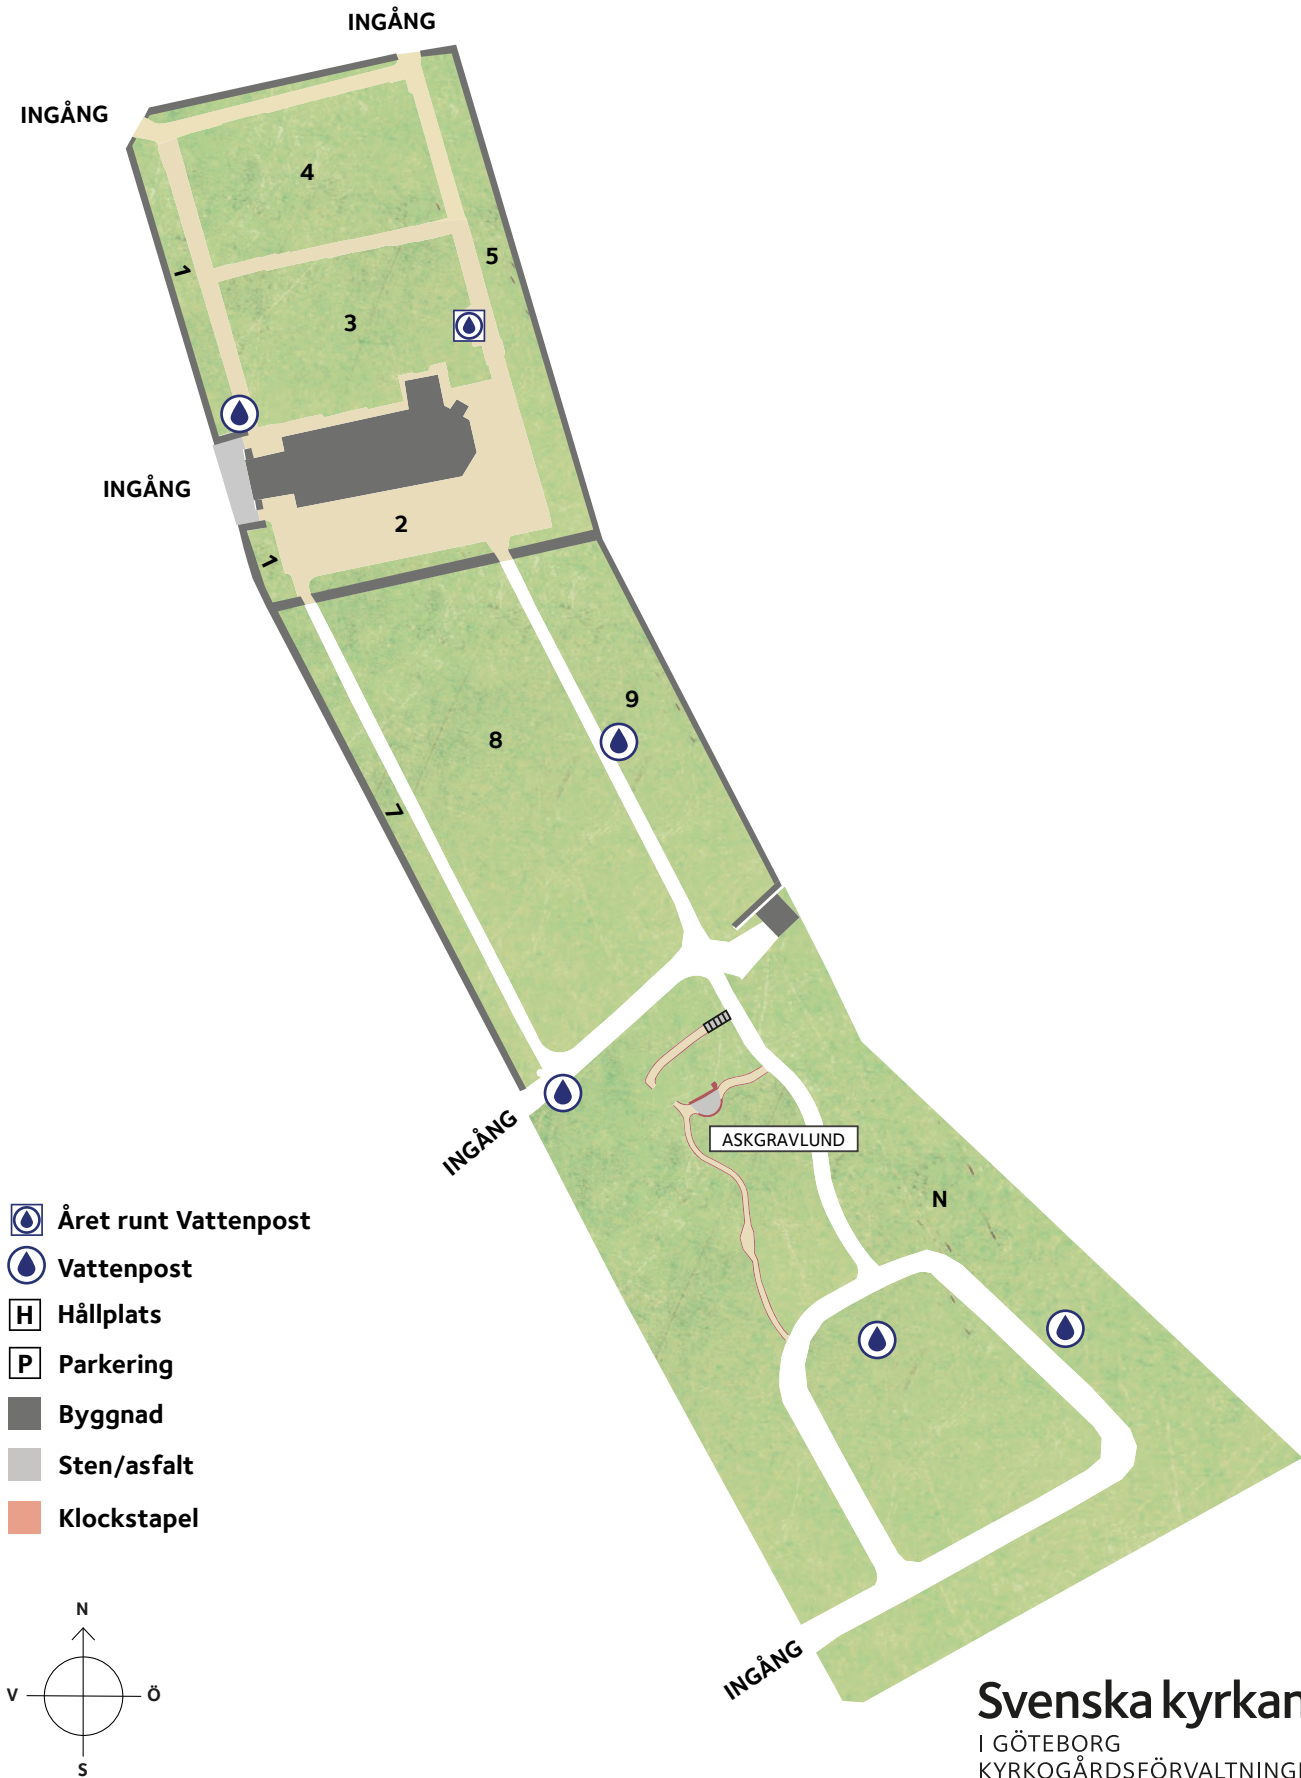

Säve kyrkogård

Svenska kyrkan 
I GÖTEBORG
KYRKOGÅRDSFÖRVALTNINGEN