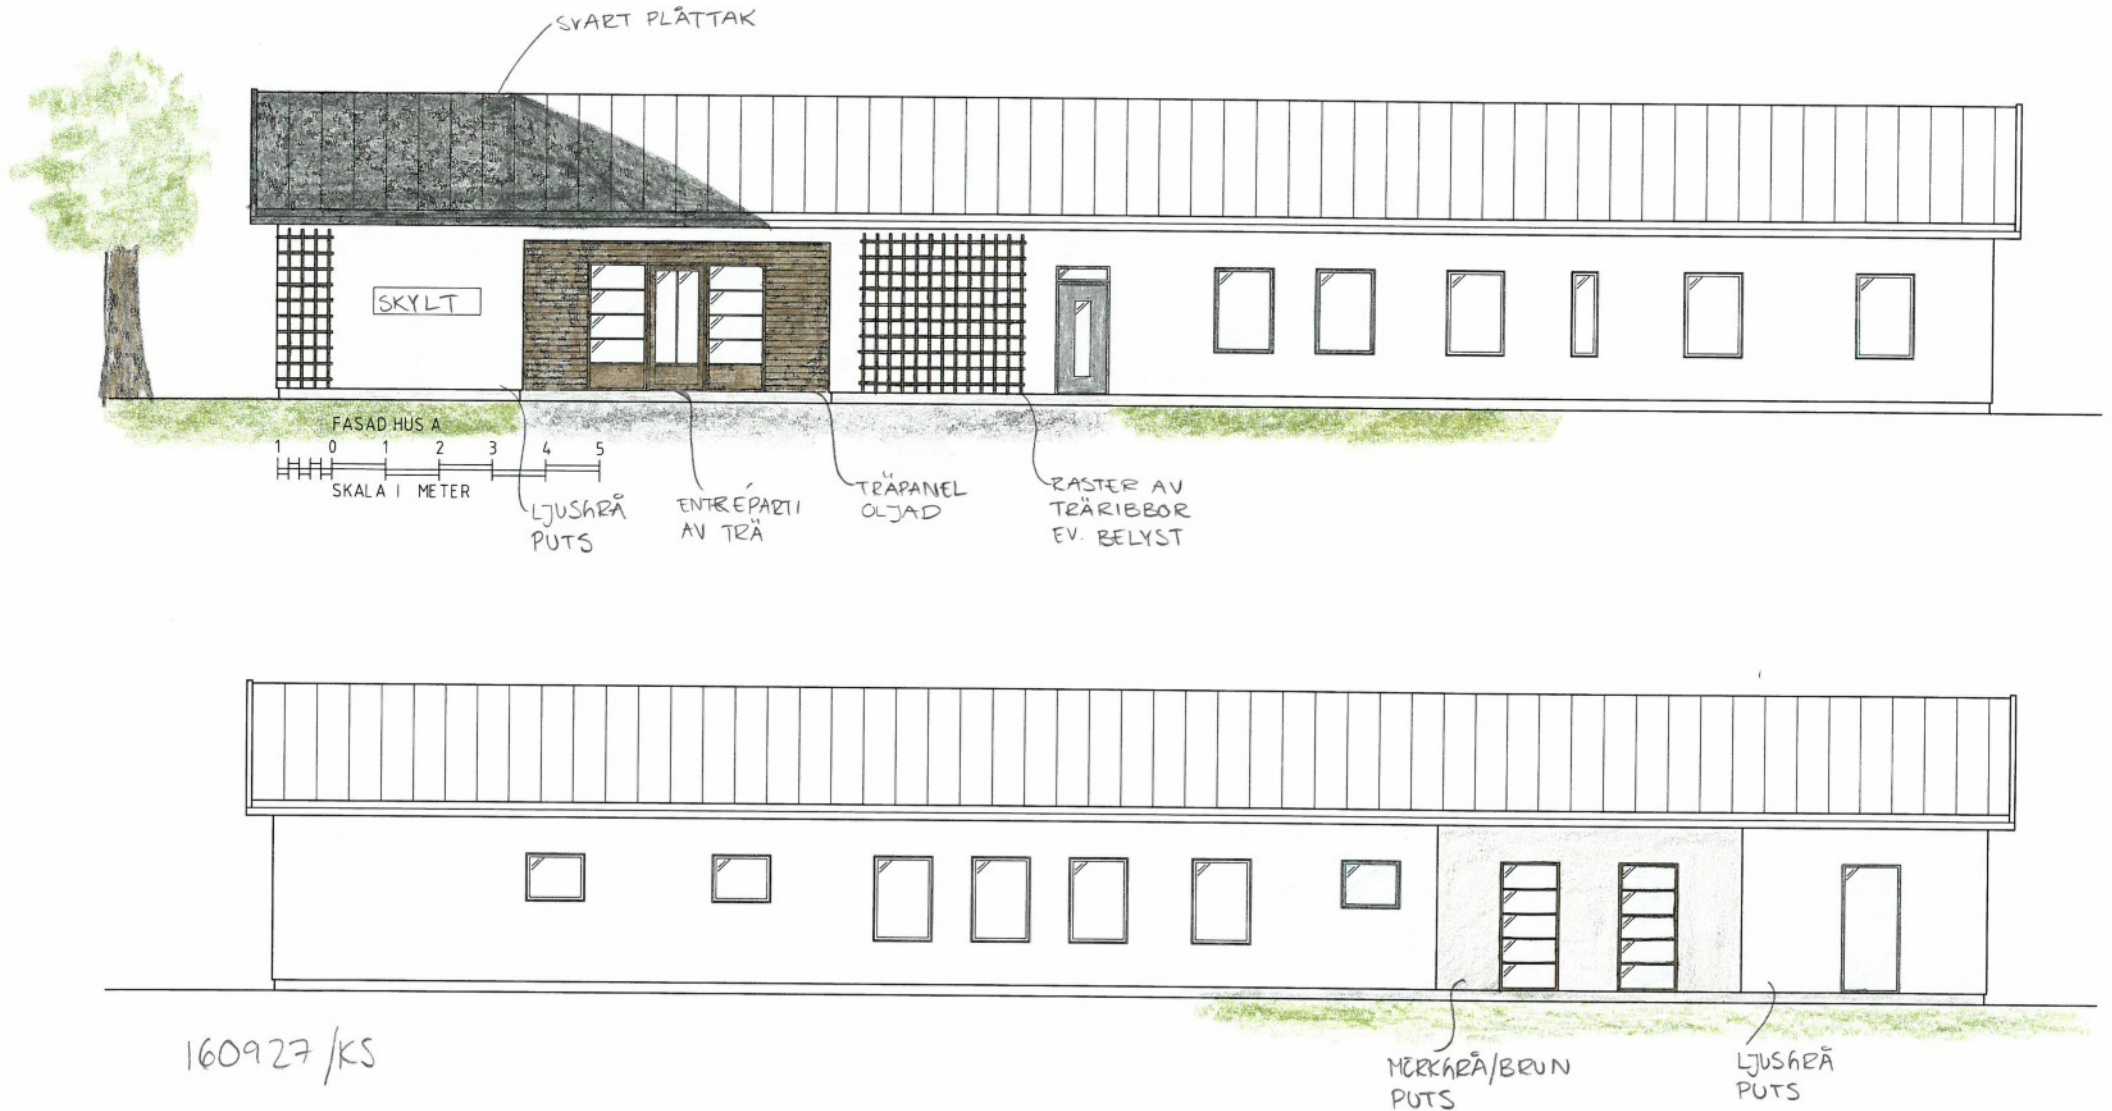

Nya ekonomibyggnader

i anslutning till Nya kyrkogården i Vadstena

MARKPLANERING

Nya ekonomibyggnader

i anslutning till Nya kyrkogården i Vadstena

HUS A FASADER

Nya ekonomibyggnader i anslutning till Nya kyrkogården i Vadstena

HUVUDBYGGNAD

FÖRKÄRNINGAR

MATERIAL- OCH FÄRGERINGAR

- TRÄVÄGG: H 12, L 100
- TRÄVÄGG: H 12, L 100
- TRÄVÄGG: H 12, L 100
- TRÄVÄGG: H 12, L 100
- TRÄVÄGG: H 12, L 100
- TRÄVÄGG: H 12, L 100
- TRÄVÄGG: H 12, L 100
- TRÄVÄGG: H 12, L 100
- TRÄVÄGG: H 12, L 100
- TRÄVÄGG: H 12, L 100
- TRÄVÄGG: H 12, L 100

ORIENTERINGSBILD

BYGGLEDE	SKALA
----------	-------

BYGGLEDE
SÄNNEHÄLSAN 13
VADSTENA KOMMUN

BYGGRITNINGAR

BYGGLEDE	BYGGLEDE	BYGGLEDE
BYGGLEDE	BYGGLEDE	BYGGLEDE
BYGGLEDE	BYGGLEDE	BYGGLEDE

BYGGLEDE
BYGGLEDE
BYGGLEDE

Nya ekonomibyggnader

i anslutning till Nya kyrkogården i Vadstena

VERKSTAD

FASAD PÖR NÖR
1:100
1 2 3 4 5

FASAD PÖR NÖR

FASAD PÖR ÖST

FASAD PÖR ÖST

FASAD PÖR SÖR