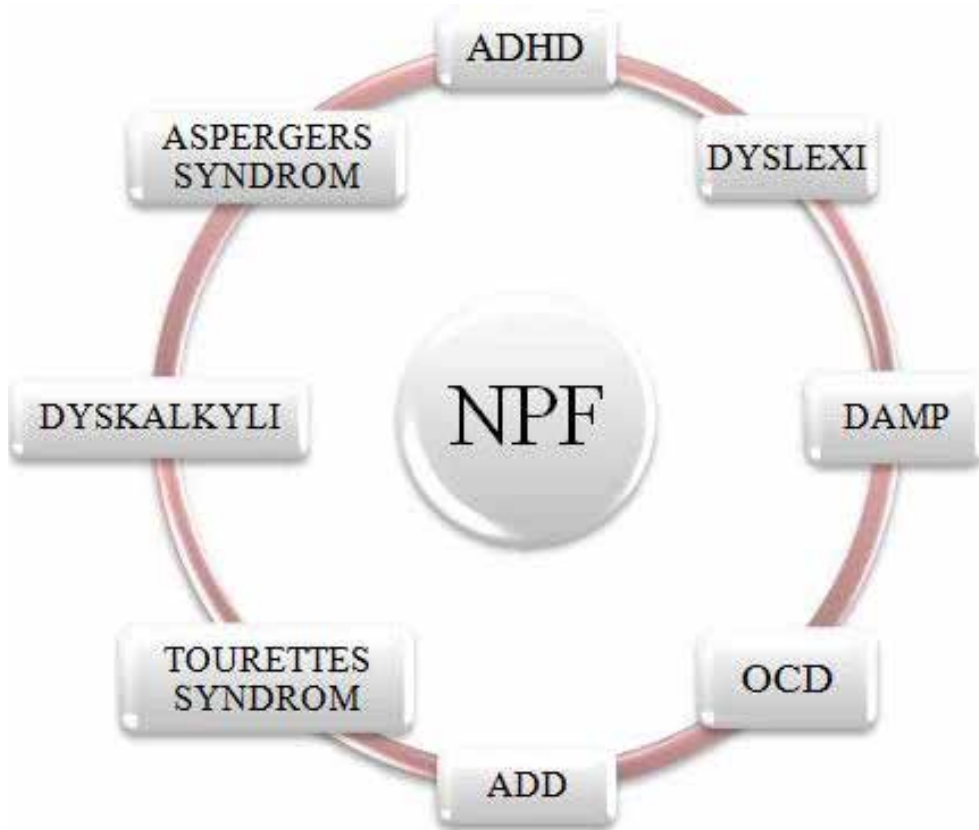

Februari 2019

MÅNADSBLADET

FRÖSÖ SUNNE NORDERÖ FÖRSAMLING

PROMENADGRUPPEN BJUDER IN TILL FÖRELÄSNING

Den 12/2 inbjuder Promenadgruppen till föreläsning med Veronica Kjorell som berättar om hur det är att leva med neuropsykiatriska funktionsnedsättningar. Tanken är att det framöver blir föreläsning ungefär en gång i månaden istället för promenad.