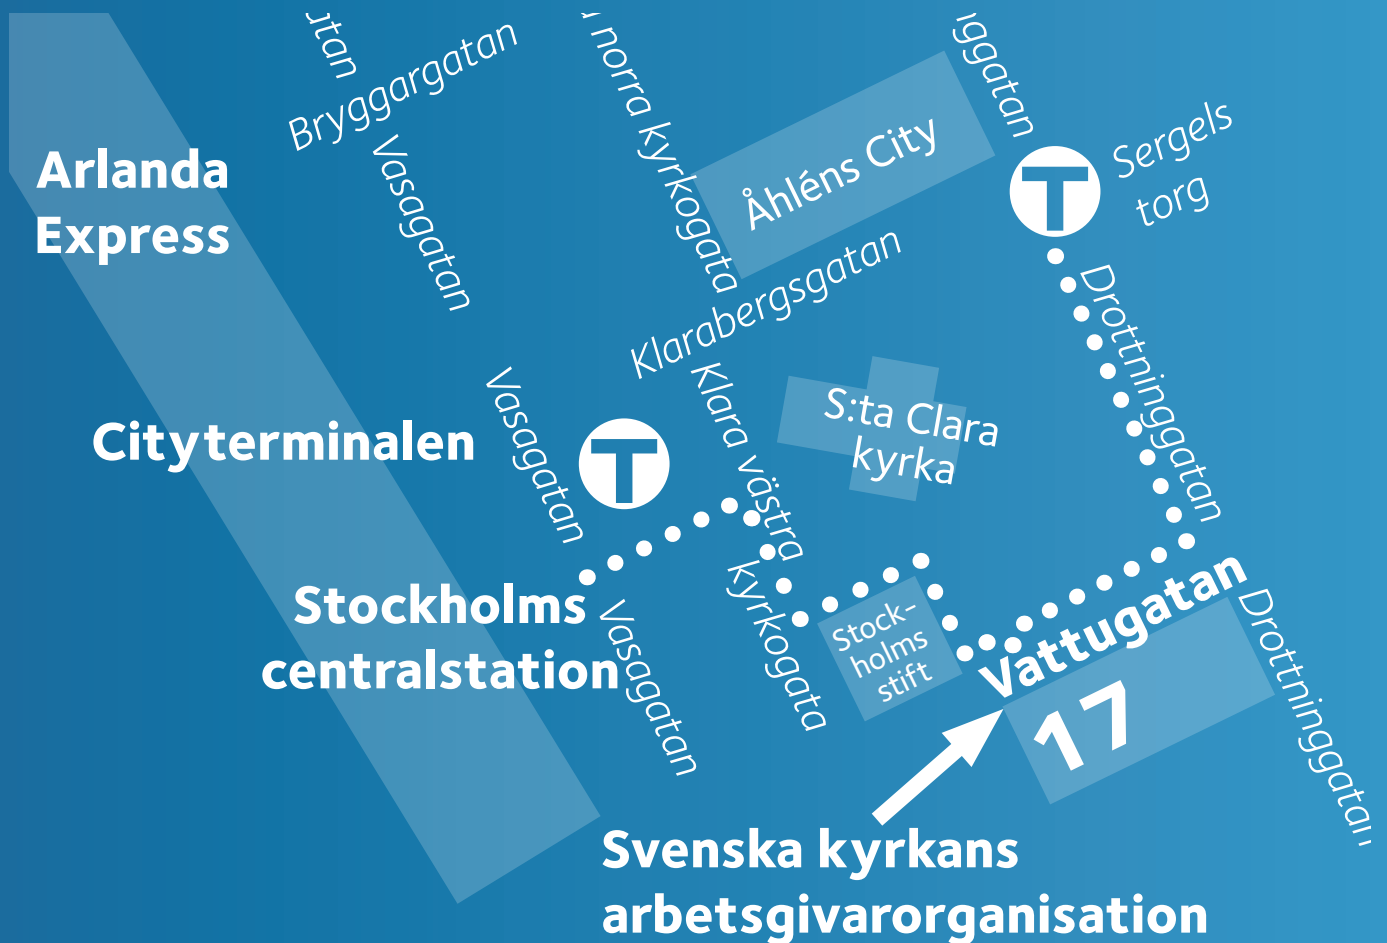

VI FLYTTAR NÄRMARE!

Från den 10 december 2018 hittar du Svenska kyrkans arbetsgivarorganisations kansli i Stockholm på **Vattugatan 17**. Mitt i city, bakom S:ta Clara kyrka, alldeles intill Stockholms centralstation och Cityterminalen.

Närmare till oss, närmare hem igen. Välkommen!

arbetsgivare@svenskakyrkan.se
www.svenskakyrkan.se/arbetsgivare
internwww.svenskakyrkan.se/arbetsgivare
internwww.svenskakyrkan.se/arbetsgivare/flytt2018

Växel: 08-737 70 00
Jour arbetsrätt och avtal: 08-737 72 00

Besöksadress: Vattugatan 17, Stockholm
Postadress: Box 4312, 102 67 Stockholm
Leveransadress: Vattugatan 17, 111 52 Stockholm
Vid stora kollen Vattugatan 19, ring först 070-260 22 10