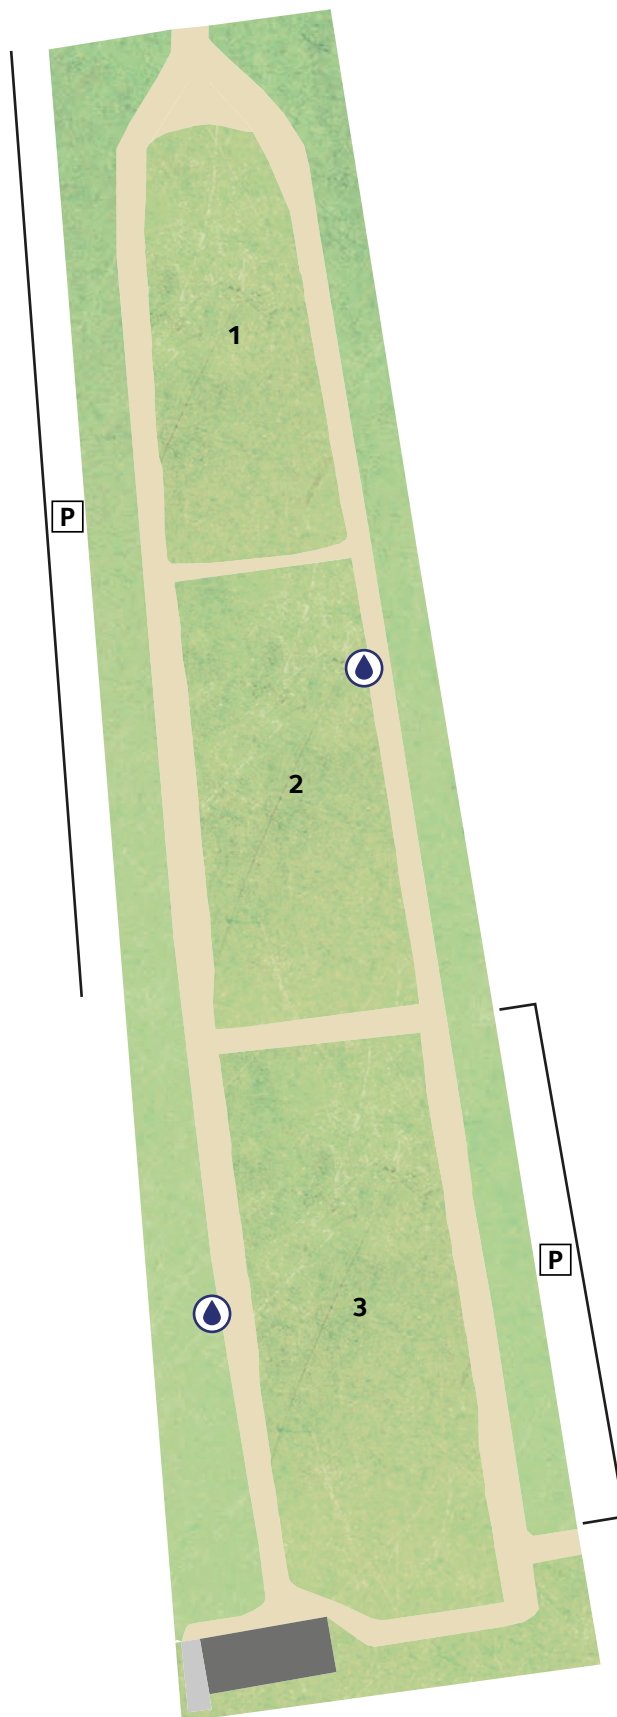

Djurgårdens kyrkogård

P
INGÅNG

-  Året runt Vattenpost
-  Vattenpost
-  Hållplats
-  Parkering
-  Byggnad
-  Sten/asfalt
-  Klockstapel

Svenska kyrkan 
I GÖTEBORG
KYRKOGÅRDSFÖRVALTNINGEN