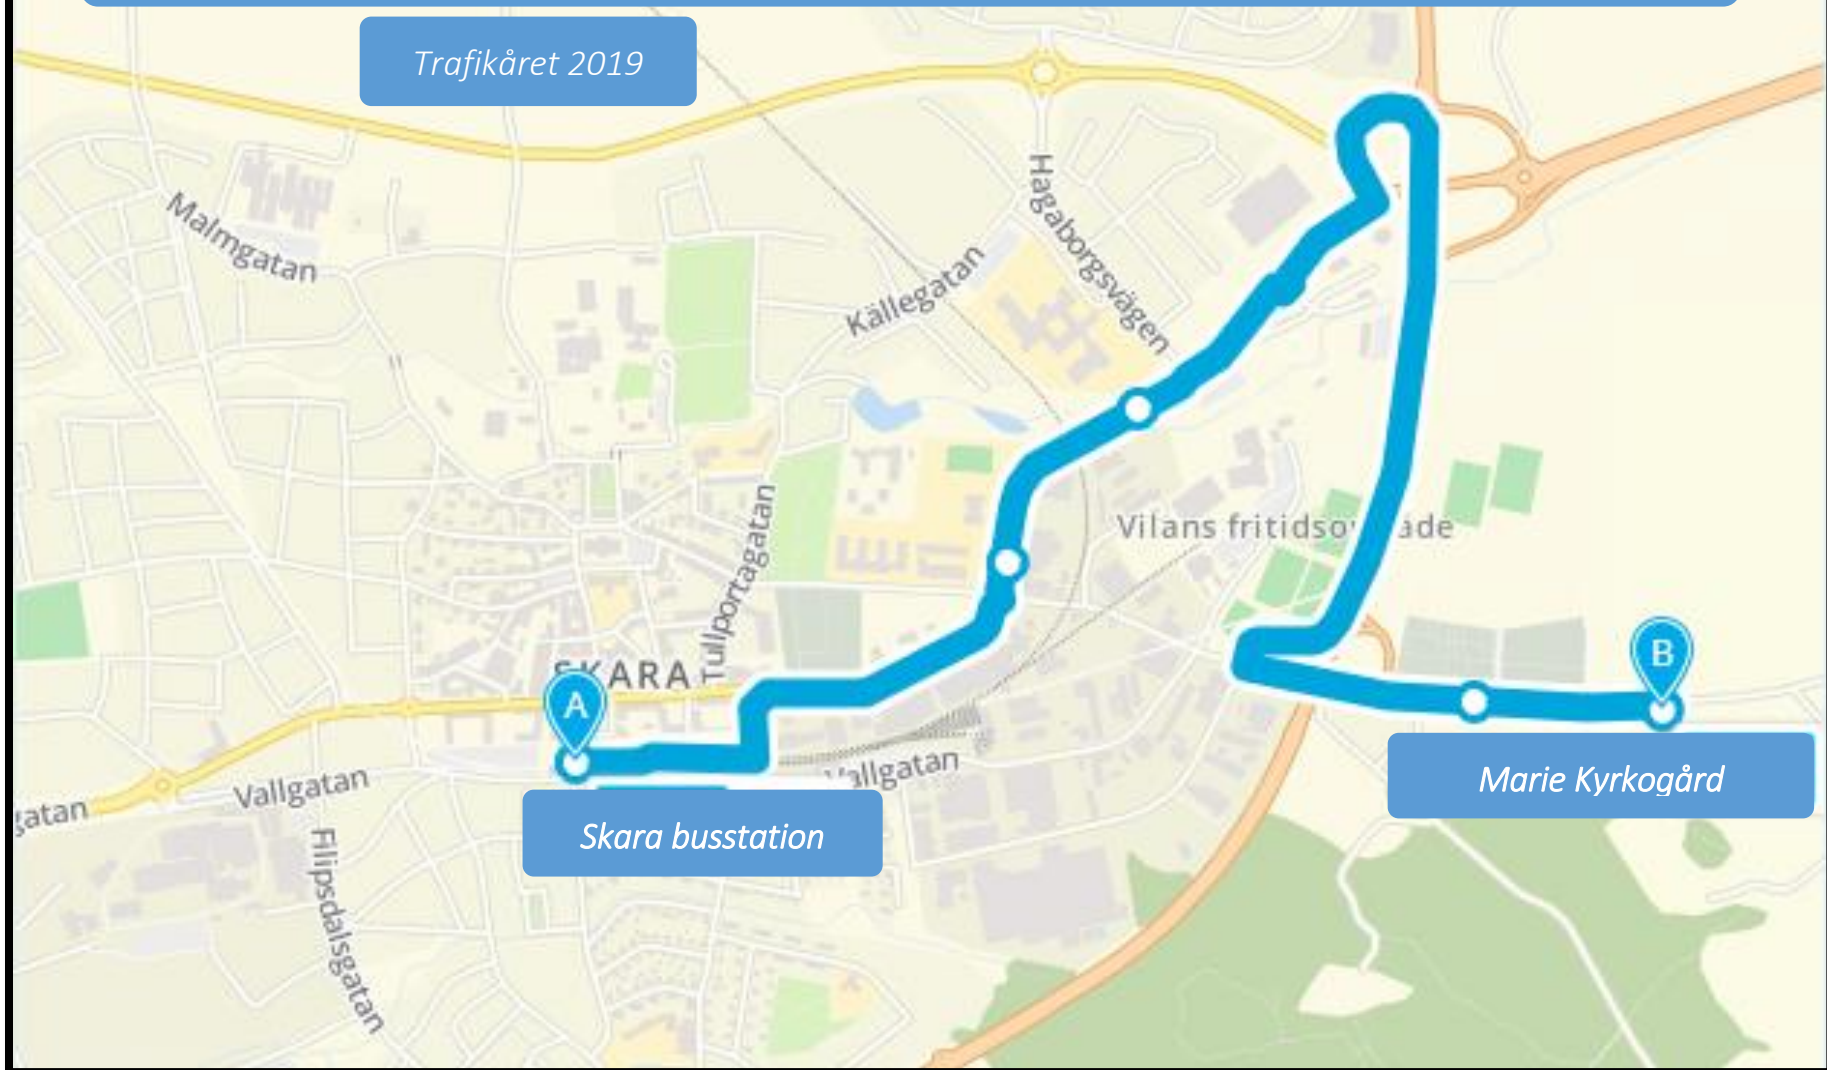

# Karta och tidtabell för resor Busstationen- Marie Kyrkogård, linje 211 & 212

Trafikåret 2019

Skara busstation

Marie Kyrkogård

# Låggolvsbussar i linjetrafik måndag-fredag

Trafikåret 2019

Linje	Skara busstation	Marie Kyrkogård	Skara busstation	Avvikelser
211	11:30	11:36		
212	13:45	13:51		Anropsstyrd taxibil 17 juni- 16 augusti ring 0771-919090
211	14:20	14:26		
211	15:25	15:29		Anropstyrd taxibil under skolloven ring 0771-919090
211		11:58	12:10	
212		14:28	14:40	Anropsstyrd taxibil 17 juni- 16 augusti ring 0771-919090
211		15:00	15:12	