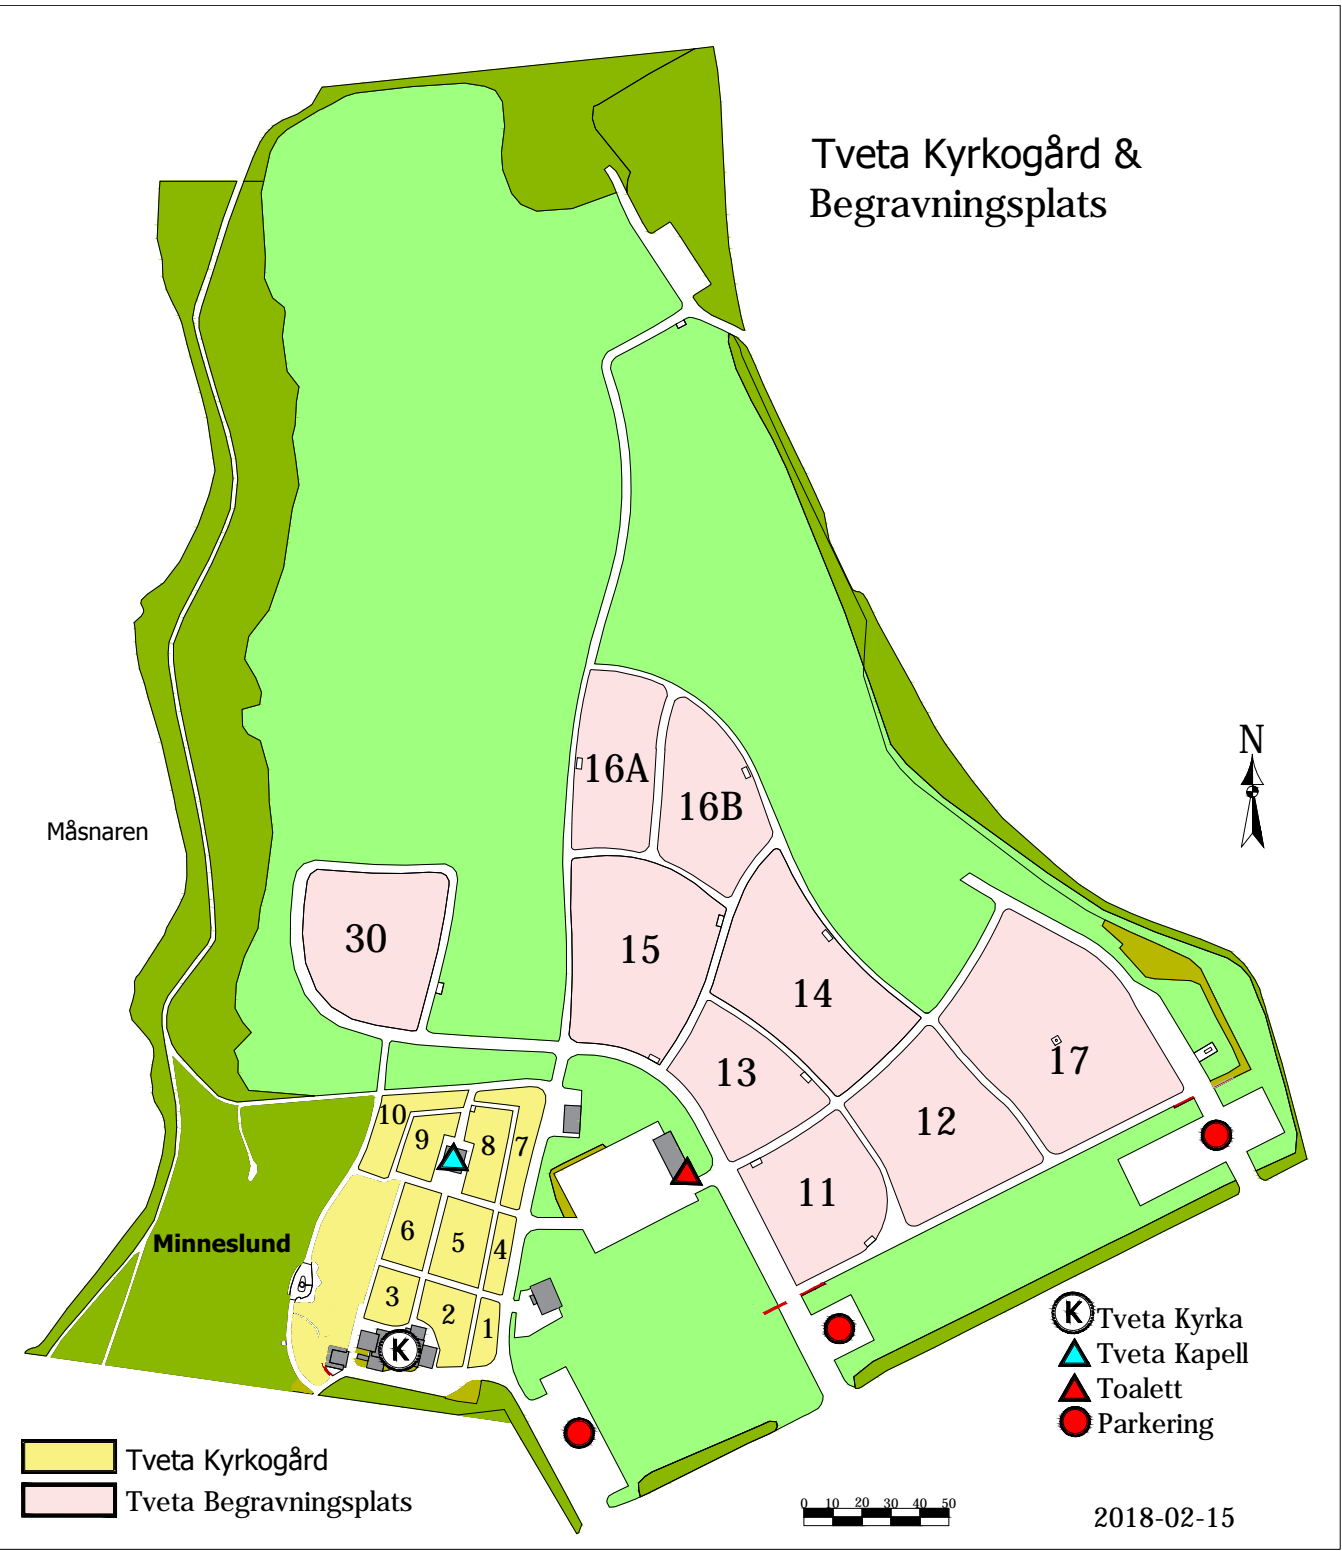

Tveta Kyrkogård & Begravningsplats

Måsnaren

Minneslund

- Tveta Kirkgård
- Tveta Begravningsplats

- (K) Tveta Kyrka
- ▲ Tveta Kapell
- ▲ Toalett
- Parkering

2018-02-15