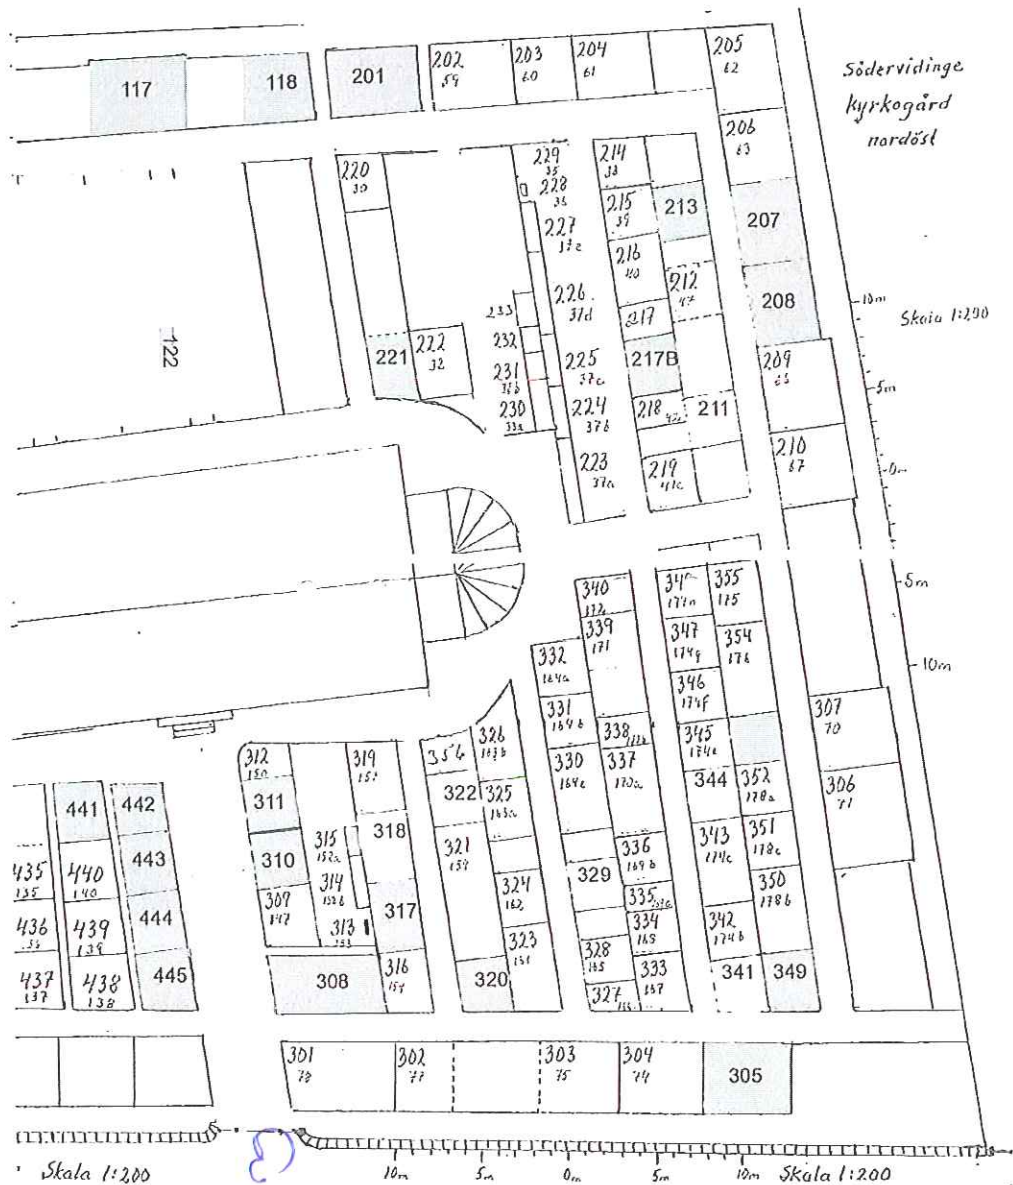

Södervidinge

Parkering

Södervidinge kyrkogård nordöst

Skala 1:200

Skala 1:200

Skala 1:200

Handwritten signature

Södervidinge kyrkogård, sydöst