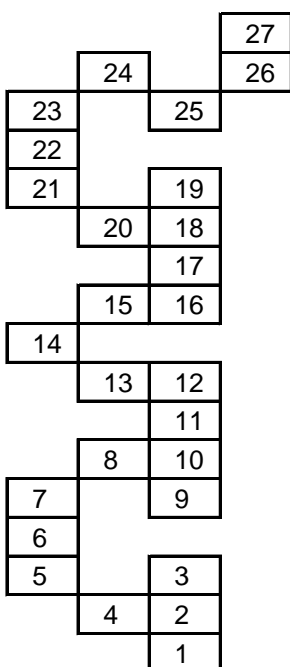

Urngården B

Gångväg till väster