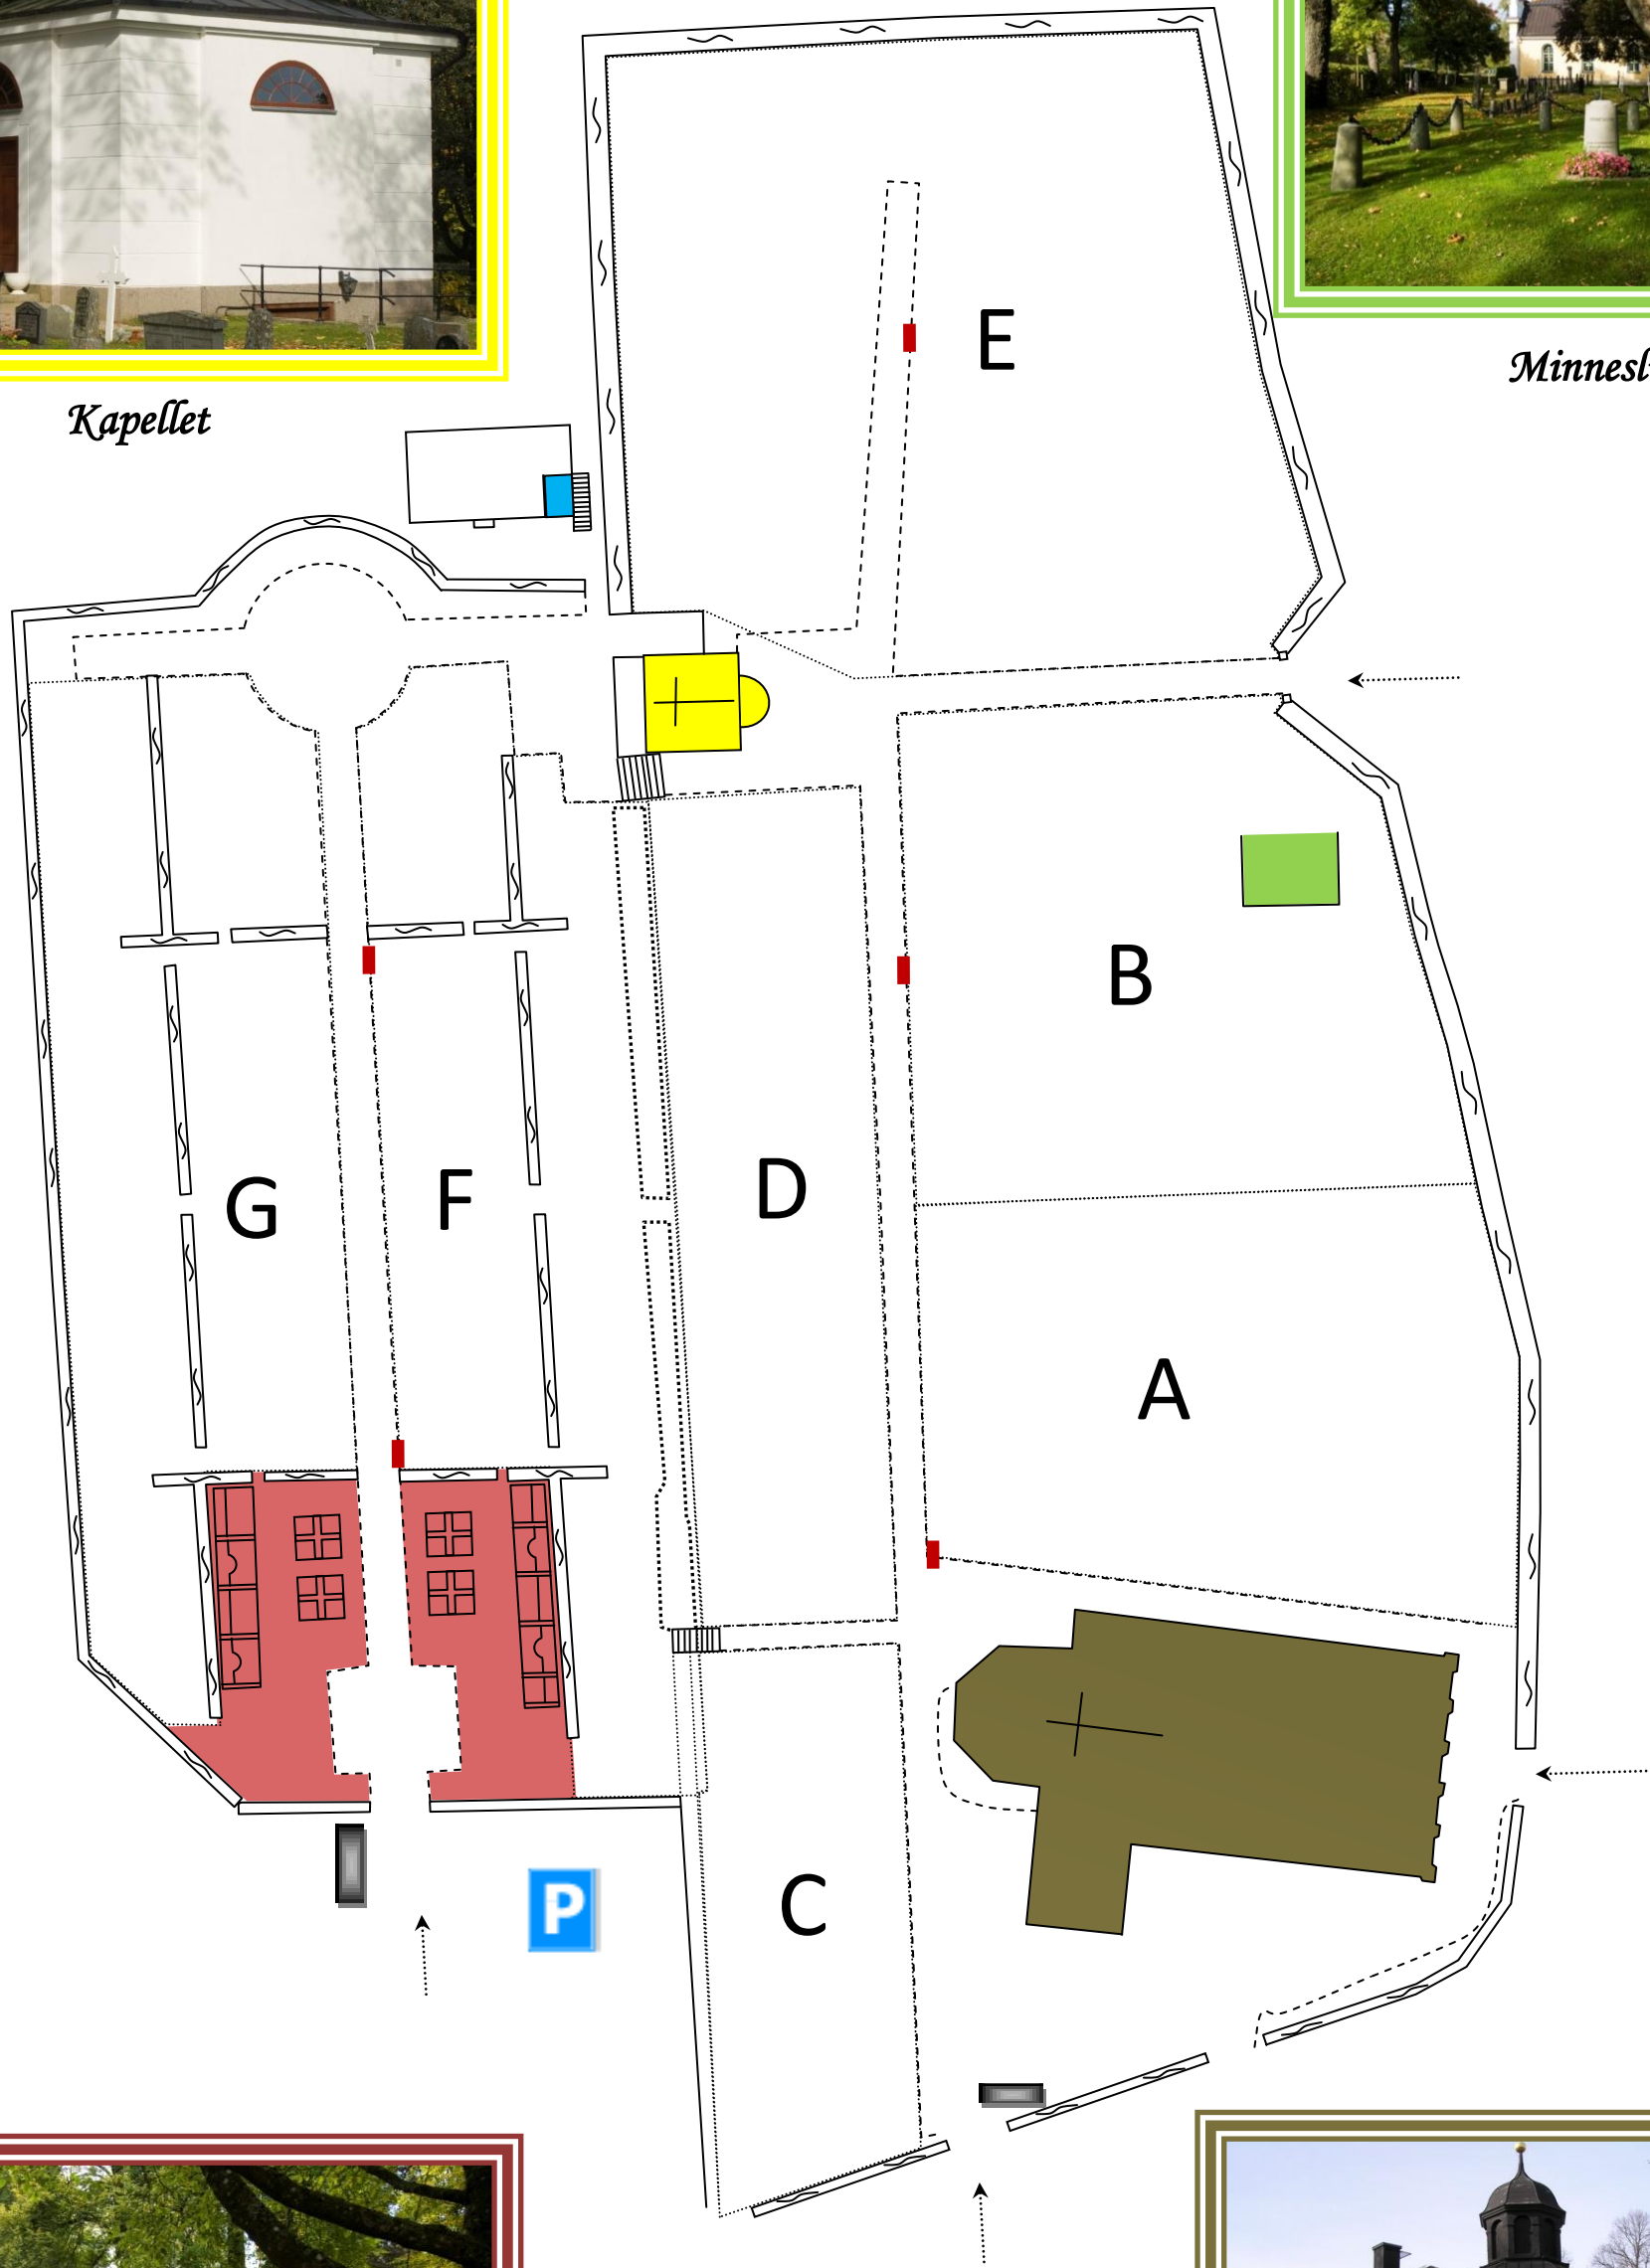

Karta över kyrkogården

Kapellet

Minneslunden

Askgravlunden

Österåkers kyrka

-  — Anslagstavla
-  — Vattenkanna
-  — Toalett