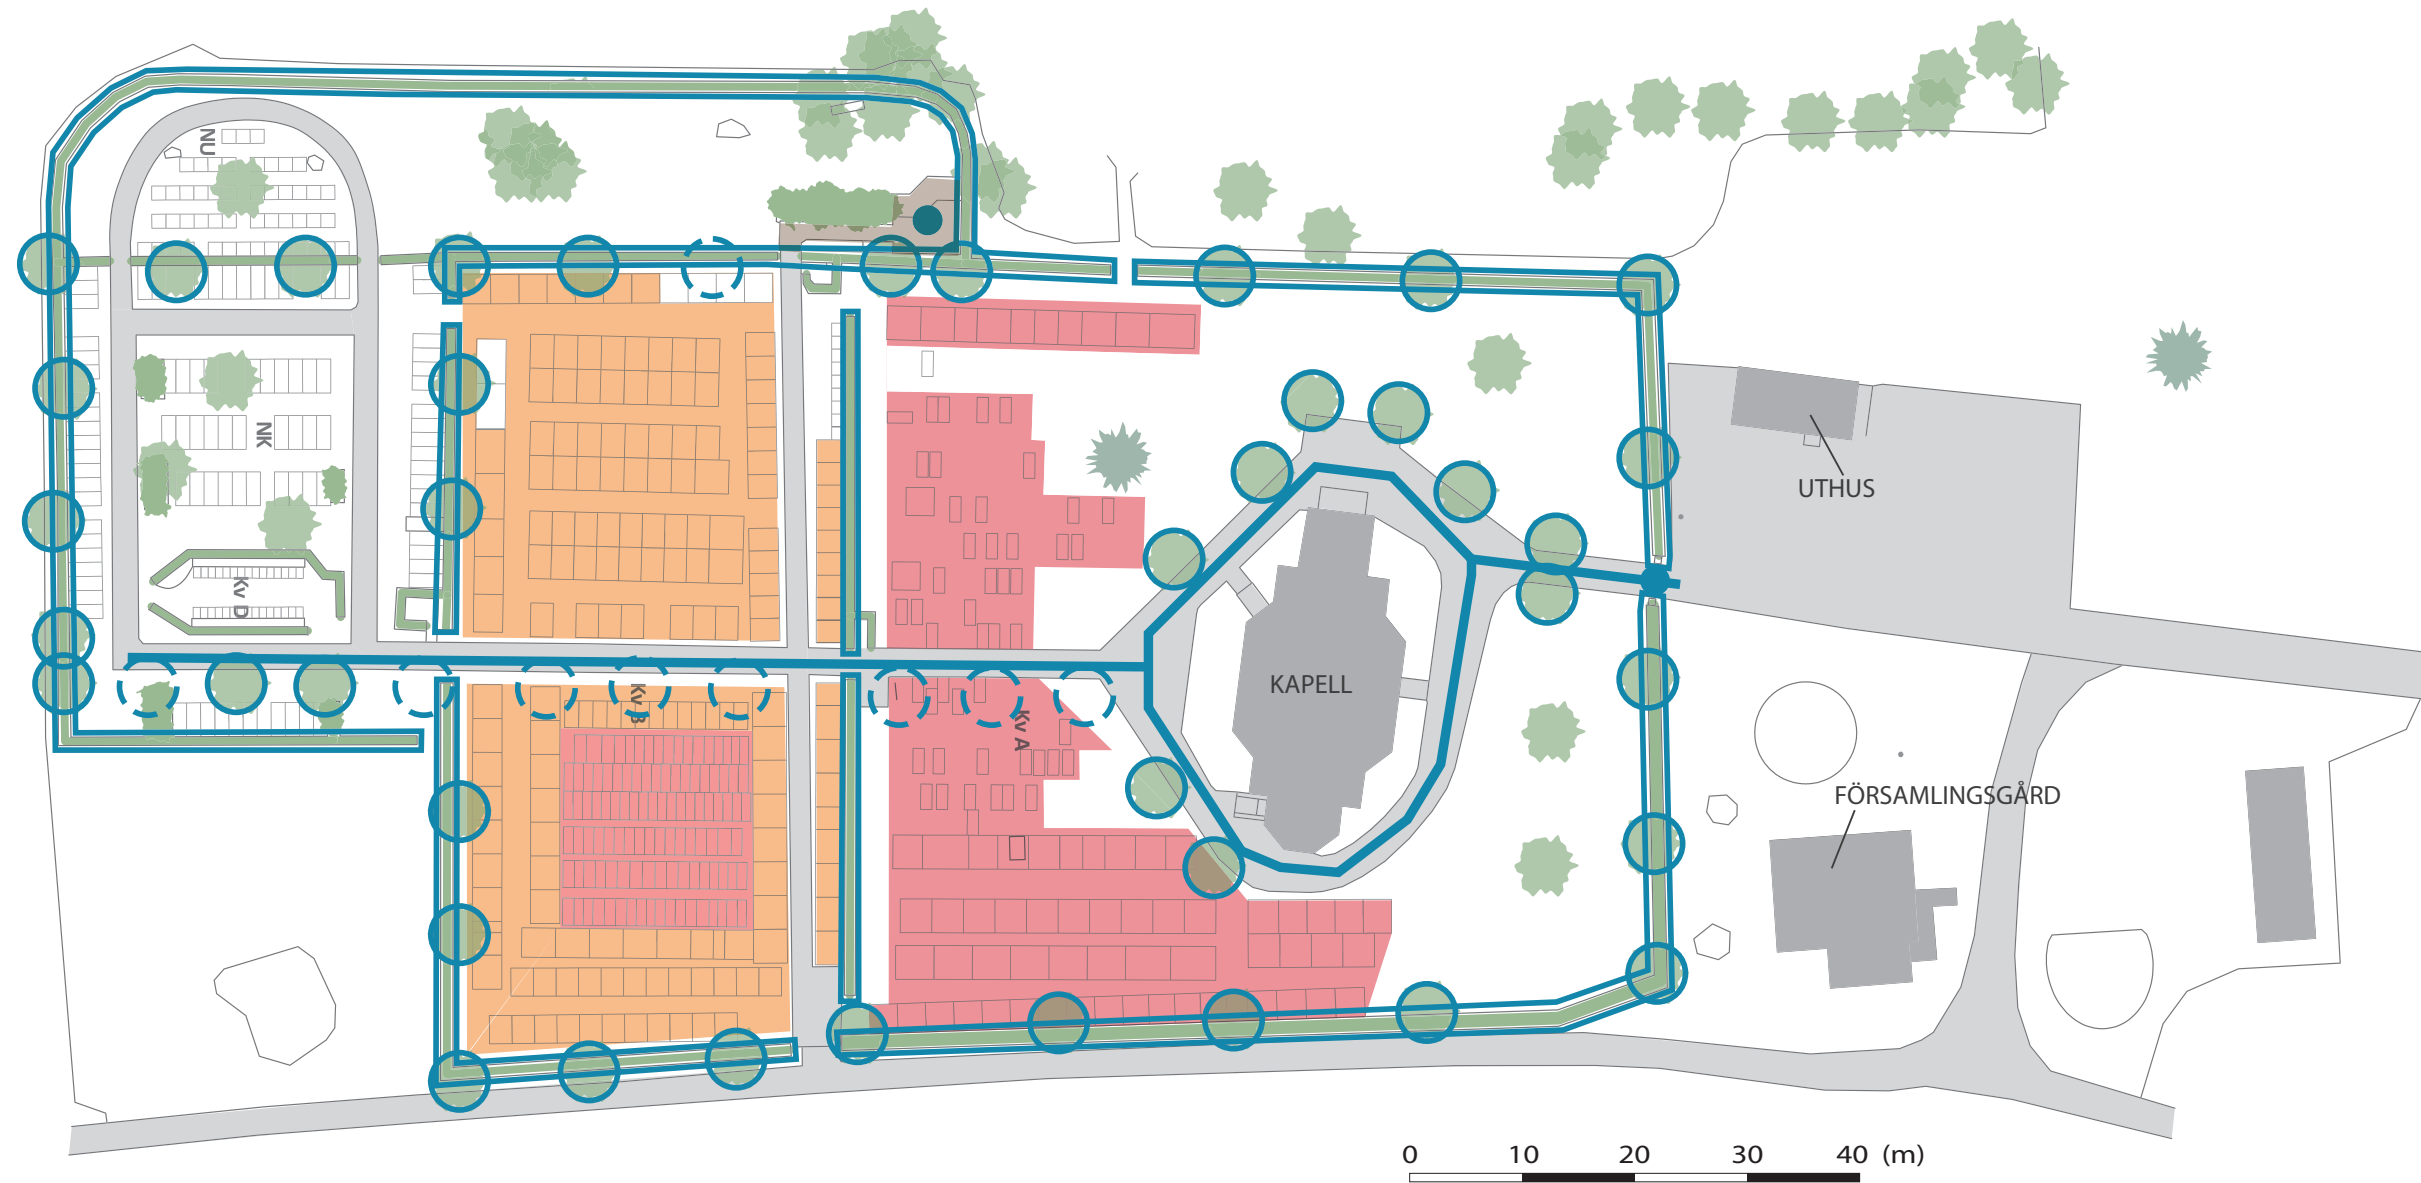

# YTTERMALUNG KYRKOGÅRD

- KULTURHISTORISKT VÄRDEFULLA OMRÅDEN OCH STRUKTURER

BILAGA 4

Gravområde med högt kulturhistoriskt värde

Gravområde med kulturhistoriskt värde

Områden och strukturer med stor betydelse för kyrkogårdens karaktär

Svenska kyrkan 

Malungs församling  
2017-12-22