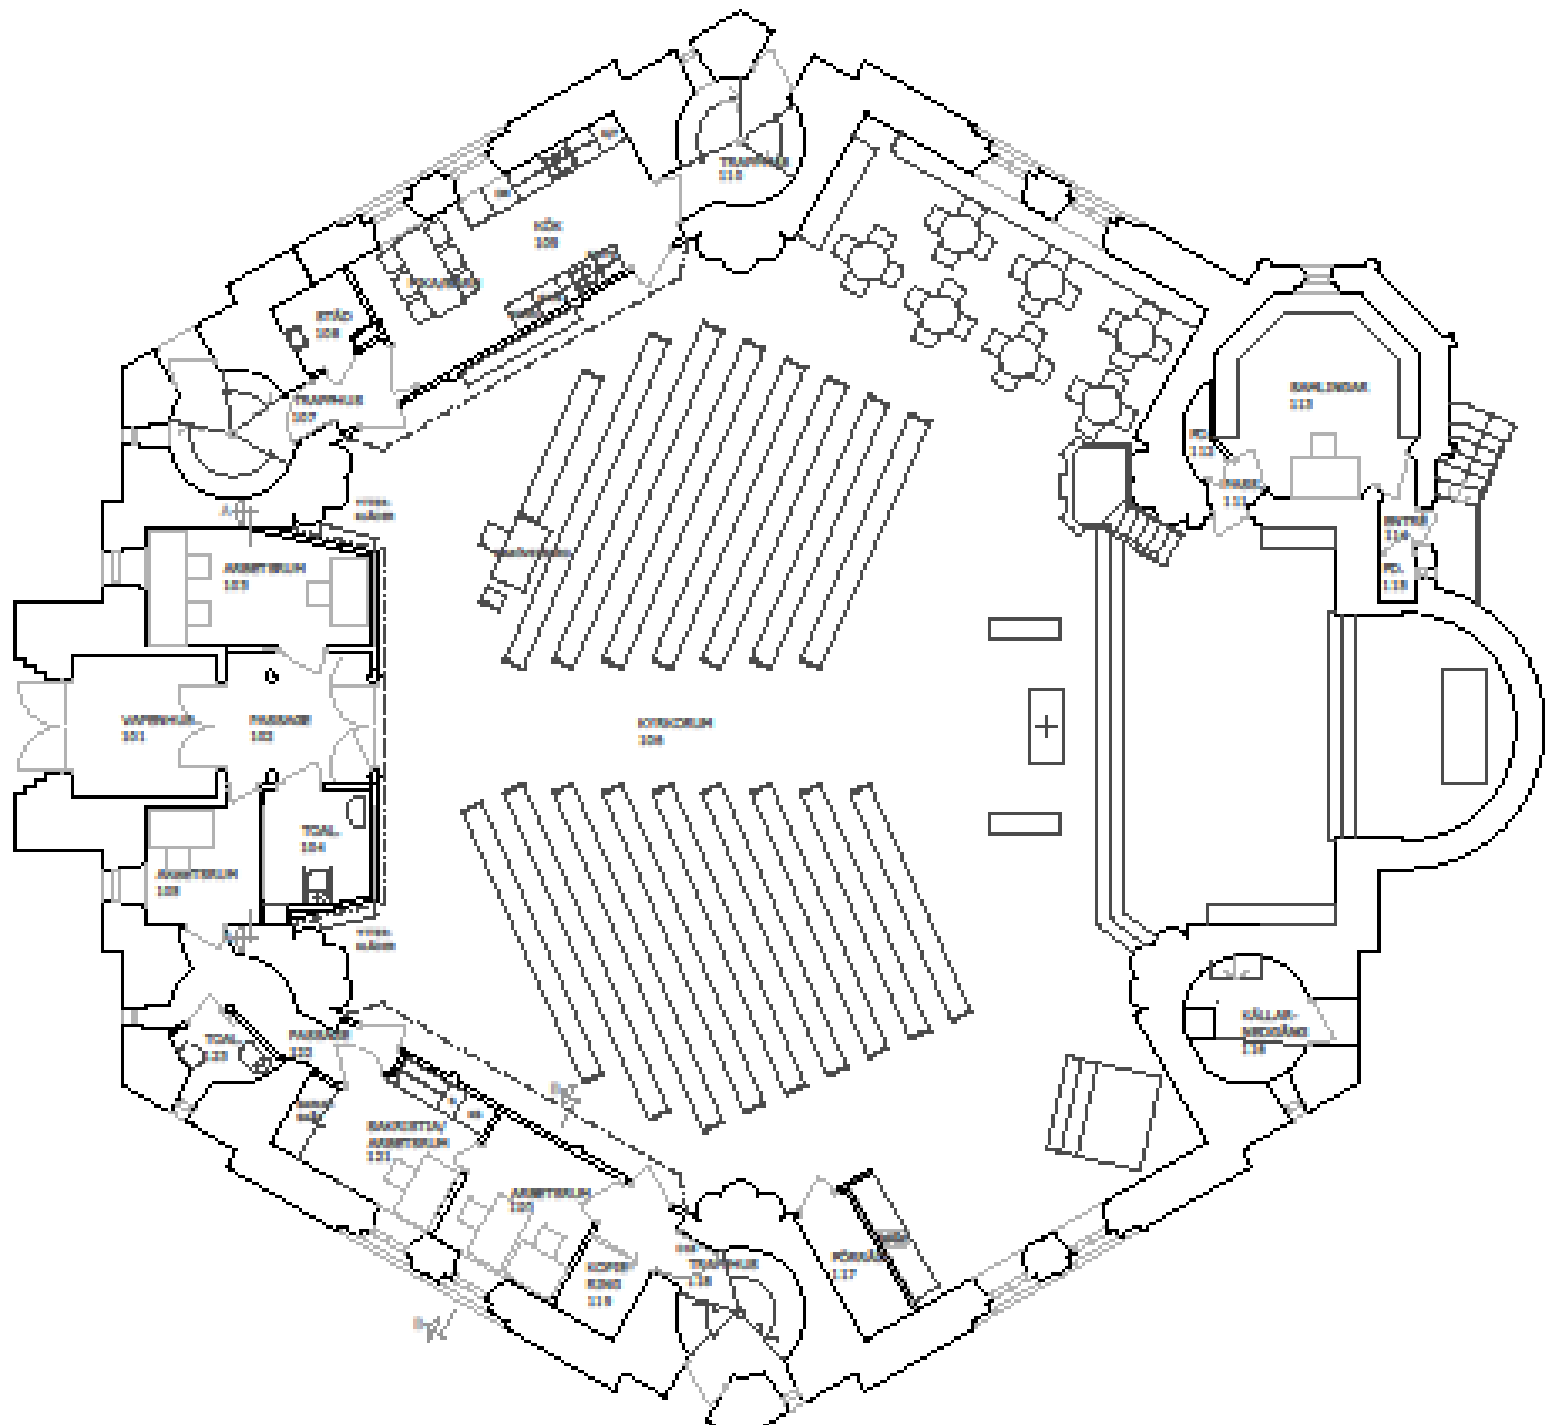

ÅS KYRKA

BOTTENVÅNING

- 41 -

LÄKTARVÅNING

FÖRHANDSKOPIA 141007

SEKTION C-C

SEKTION D-D

EN FLICKA
ÄR FÖD

I denna lokal
får högst
300 personer
vistas samtidigt

KYBQRUM