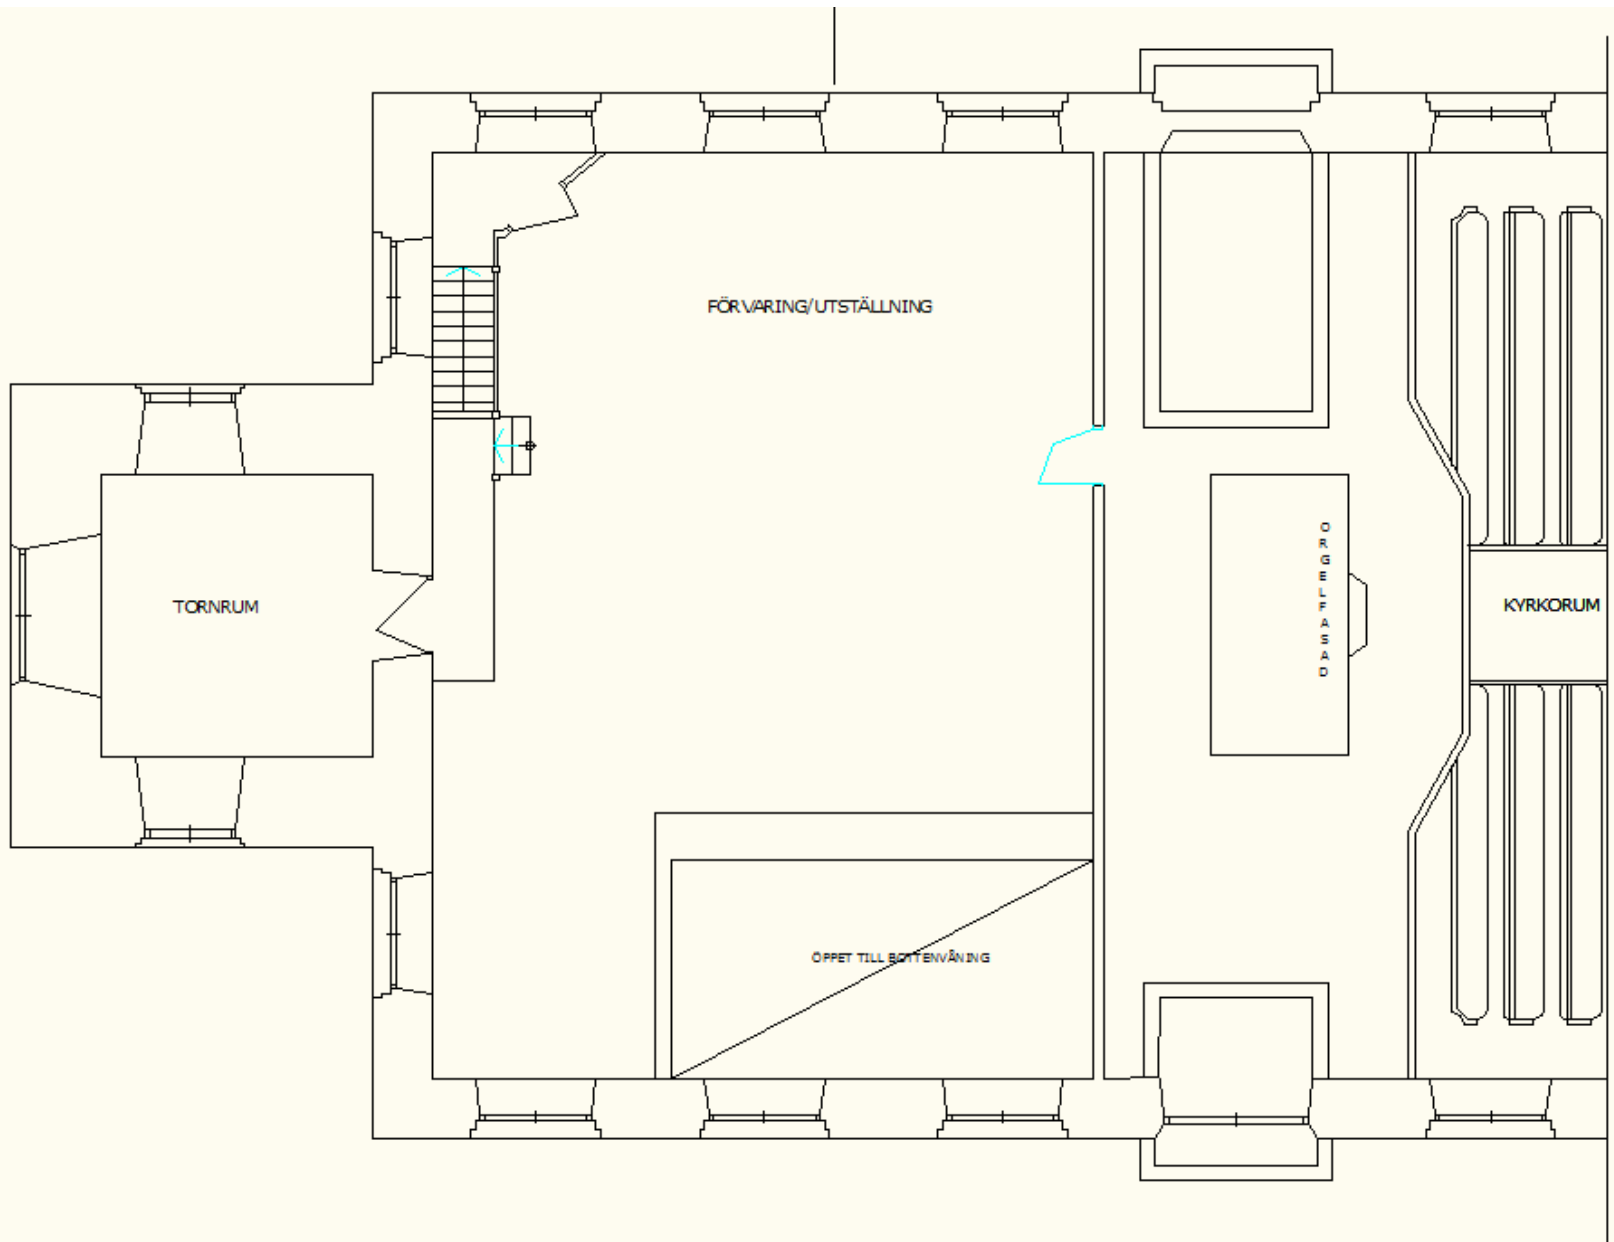

ÅS KYRKA

BOTTENVÅNING

- 41 -

LÄKTARVÅNING

FÖRHANDSKOPIA 141007

SEKTION C-C

SEKTION D-D

EN FLICKA
ÄR FÖD

I denna lokal
får högst
300 personer
vistas samtidigt

KYBQRUM