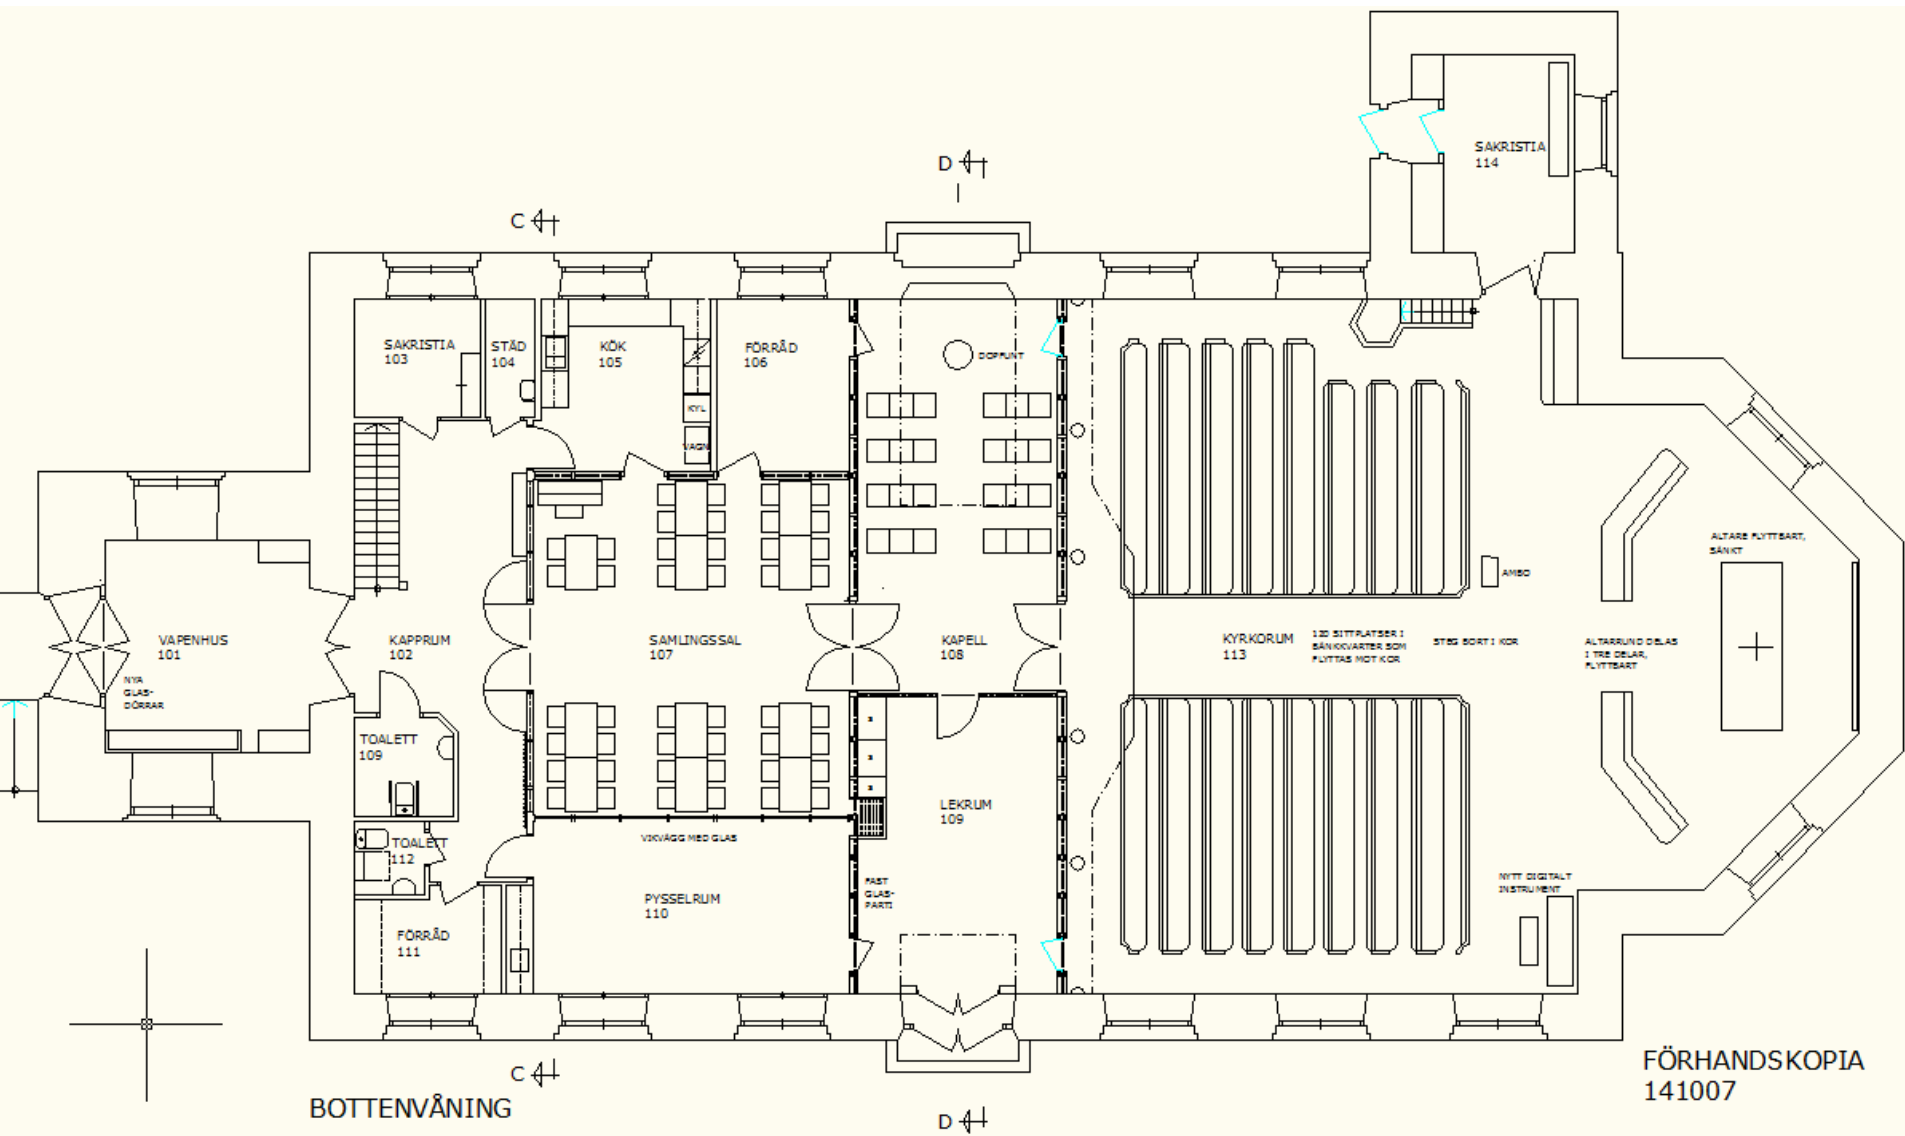

ÅS KYRKA

BOTTENVÅNING

- 41 -

LÄKTARVÅNING

FÖRHANDSKOPIA 141007

SEKTION C-C

SEKTION D-D

EN FLICKA
ÄR FÖD

I denna lokal
får högst
300 personer
vistas samtidigt

KYBQRUM