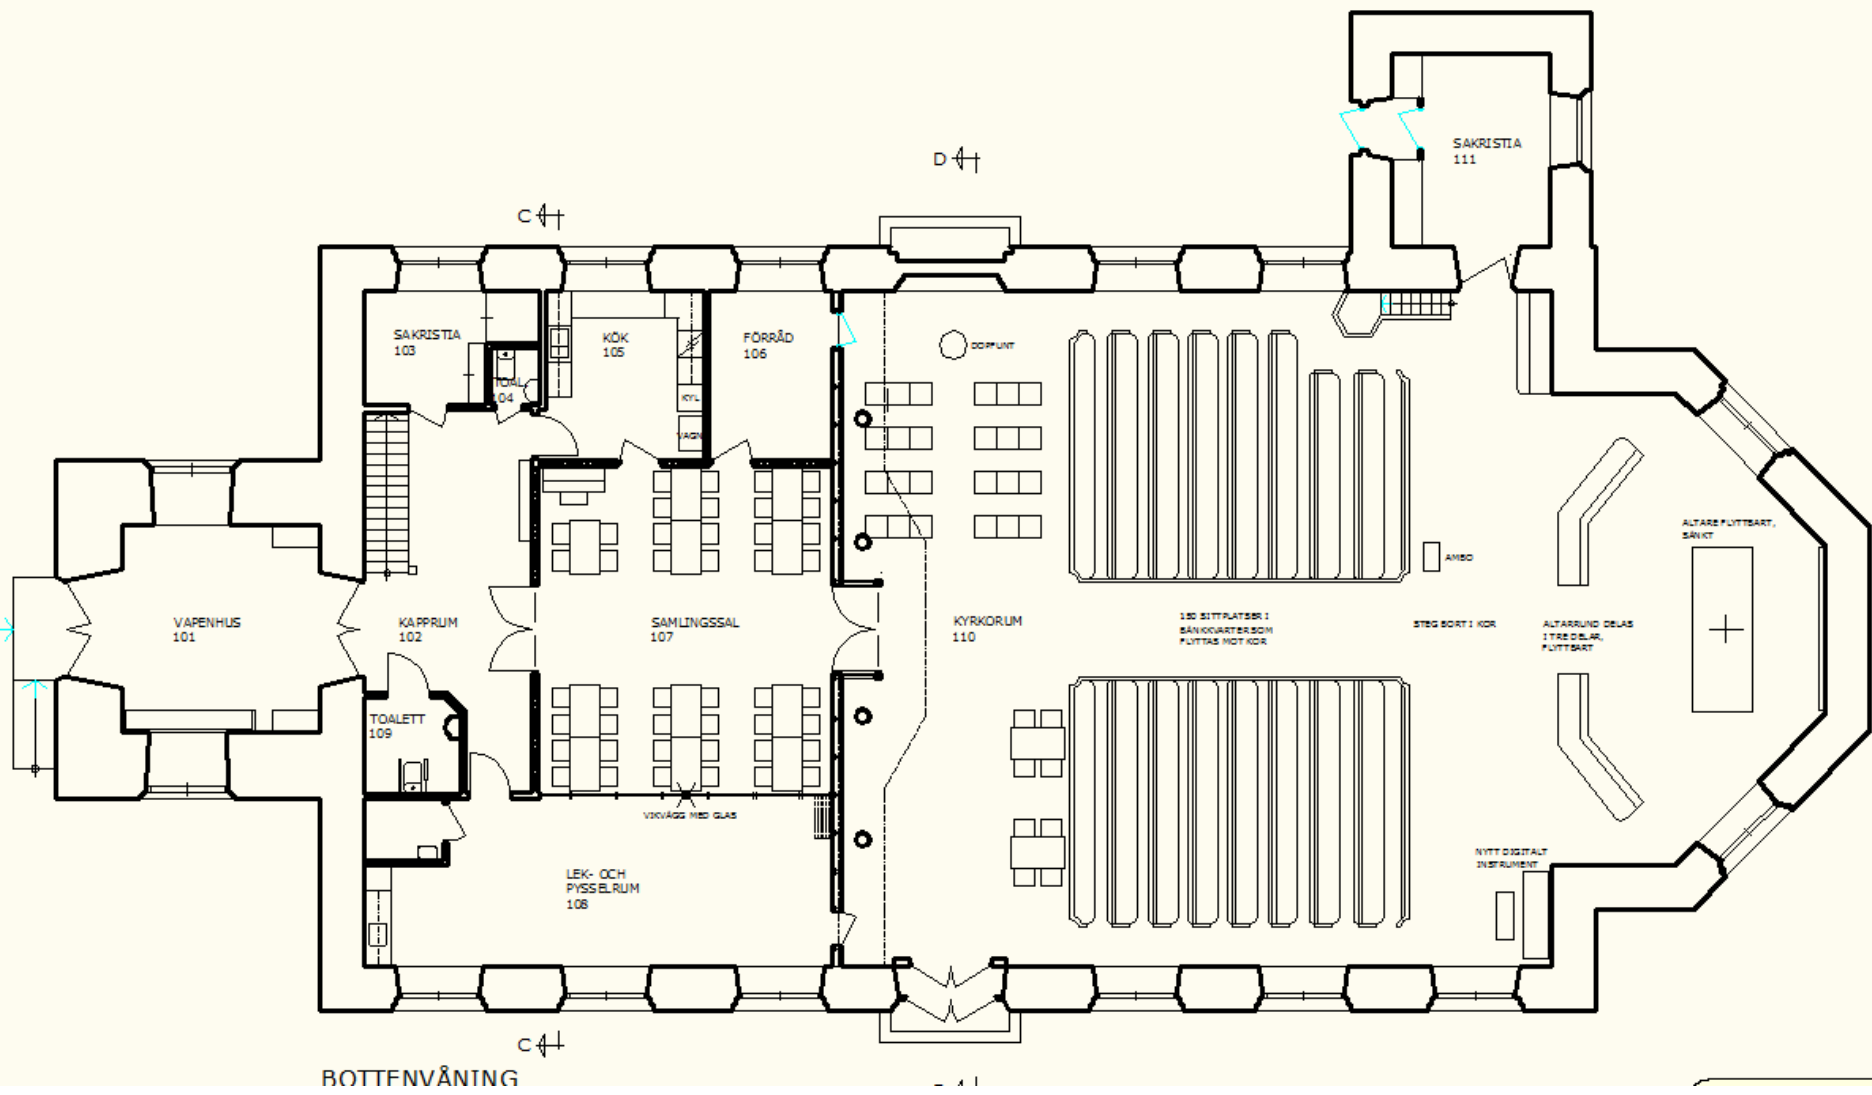

ÅS KYRKA

BOTTENVÅNING

- 41 -

LÄKTARVÅNING

FÖRHANDSKOPIA 141007

SEKTION C-C

SEKTION D-D

EN FLICKA
ÄR FÖD

I denna lokal
får högst
300 personer
vistas samtidigt

KYBQRUM