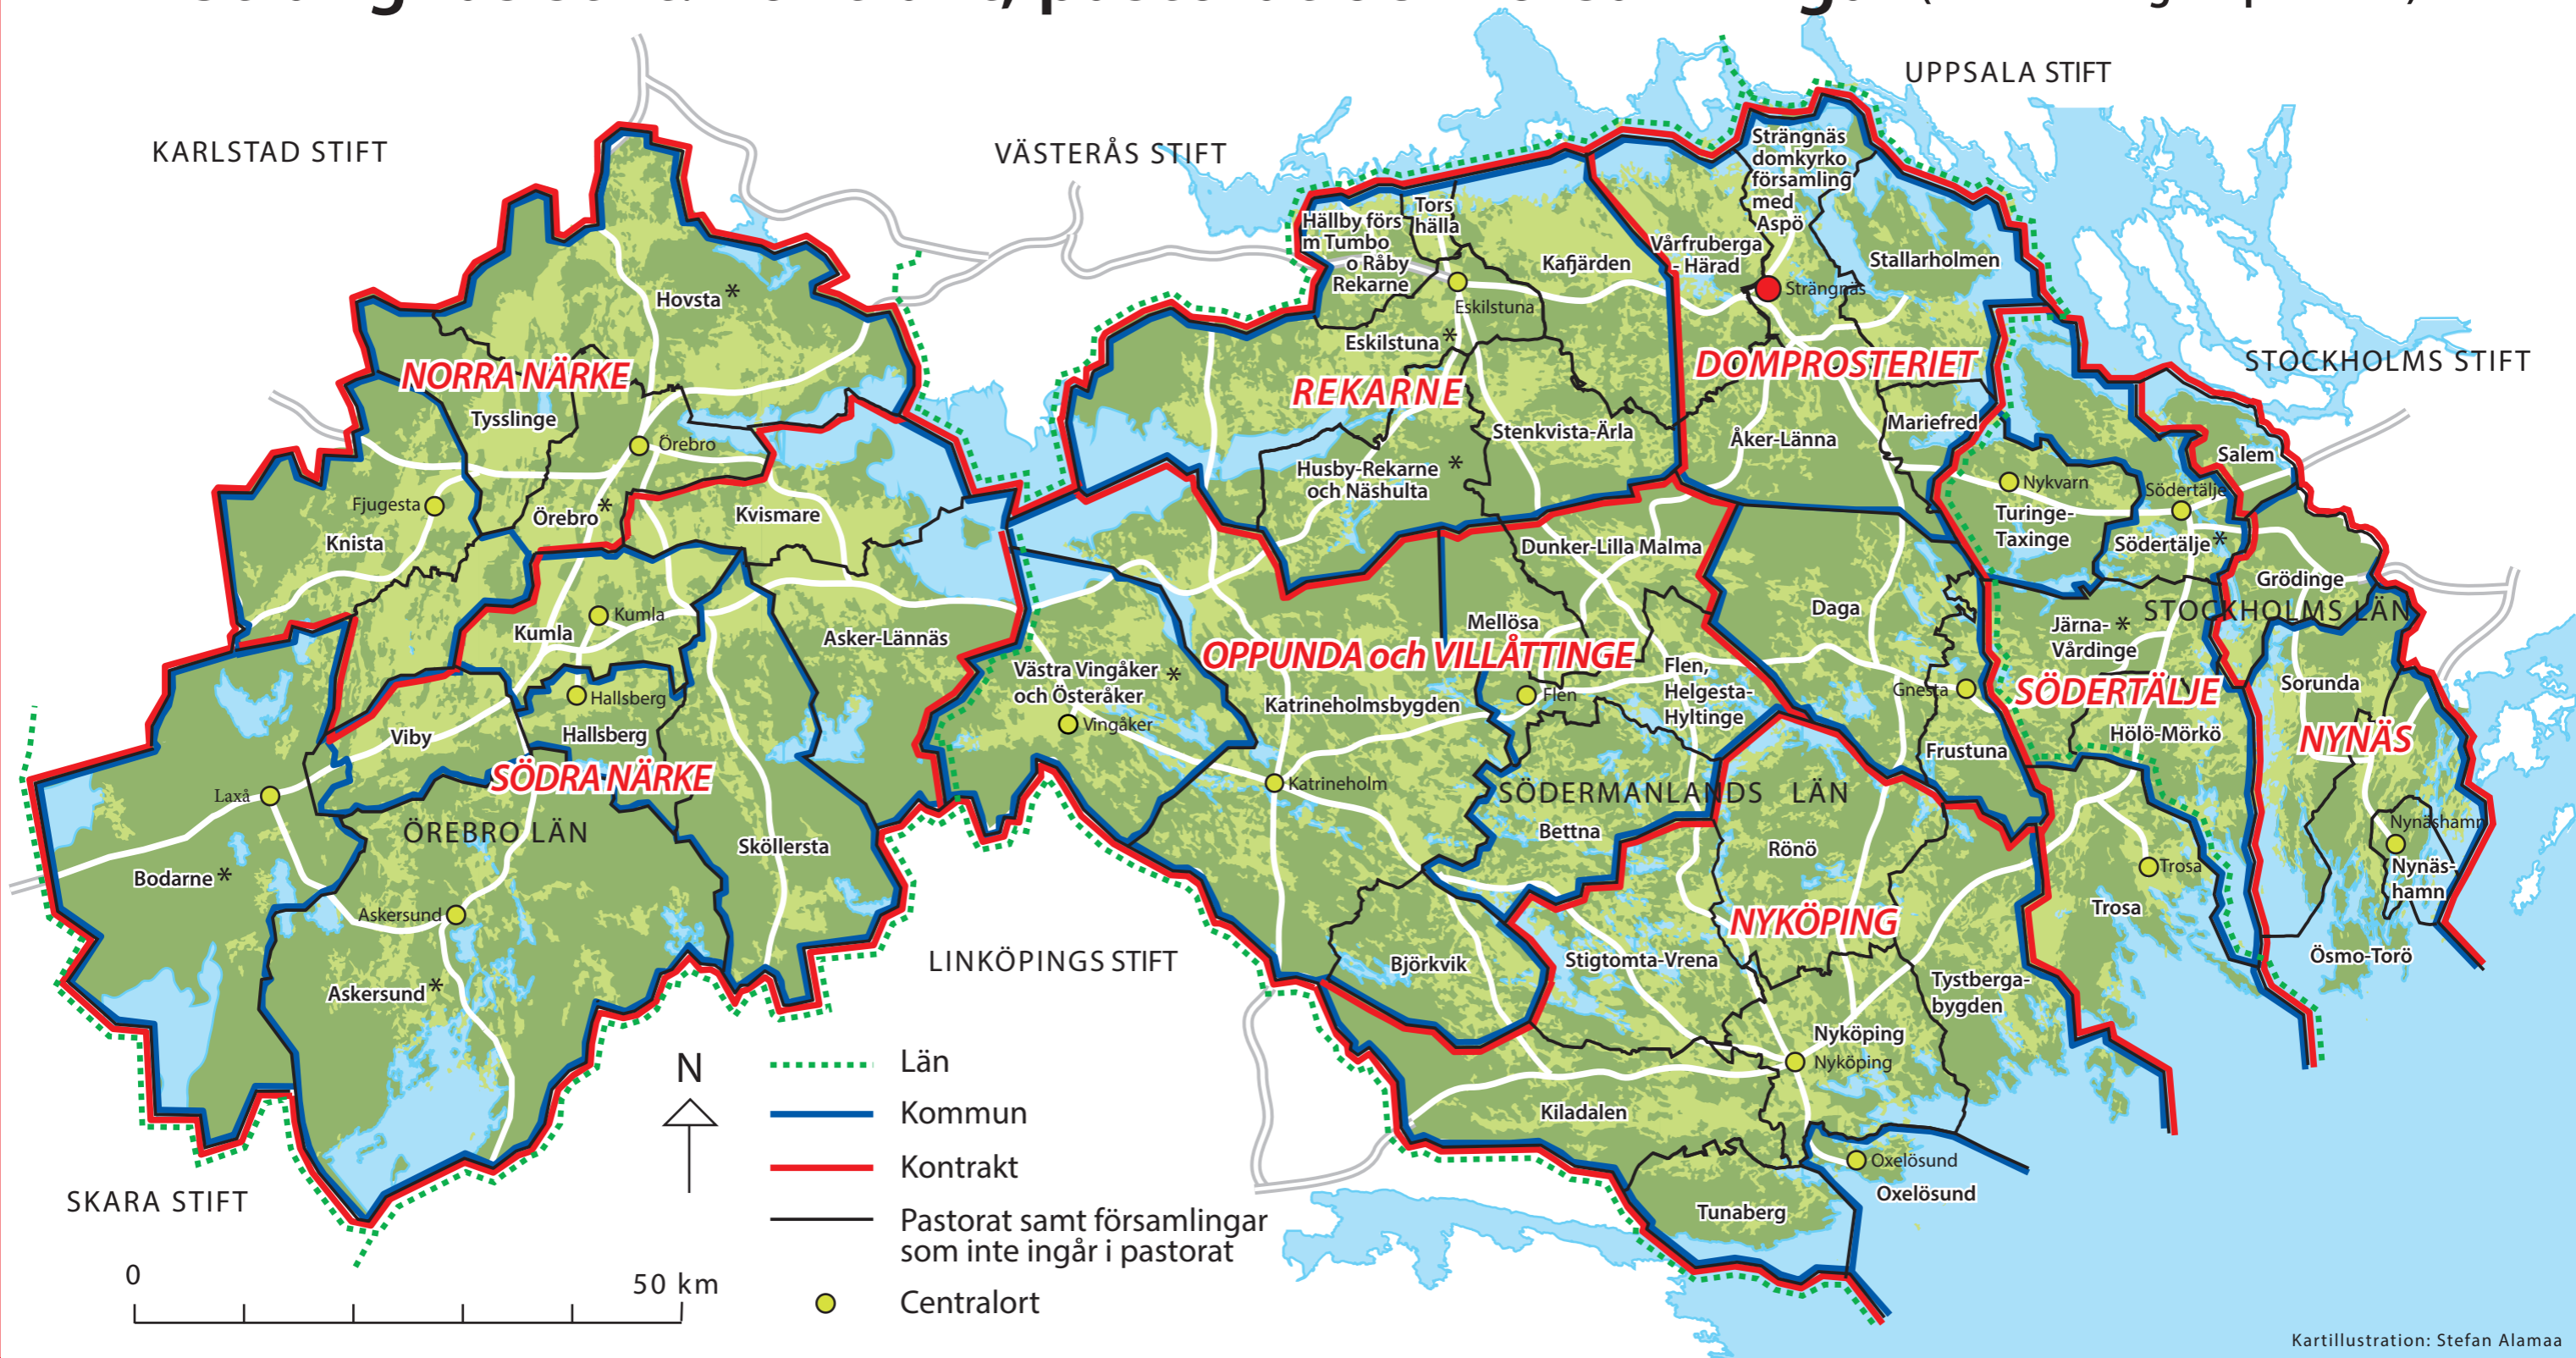

Strängnäs stift: kontrakt, pastorat och församlingar (som inte ingår i pastorat)

I pastoraten ingår följande församlingar *

Askersunds pastorat

Askersund-Hammars församling
 Lerbäckers församling
 Snavlunda församling

Bodarne pastorat

Ramundeboda församling
 Skagerhults församling
 Finnerödja-Tiveds församling

Eskilstuna pastorat

S:t Ansgars församling
 S:t Johannes församling
 Tunafors församling
 Västra Rekarne församling