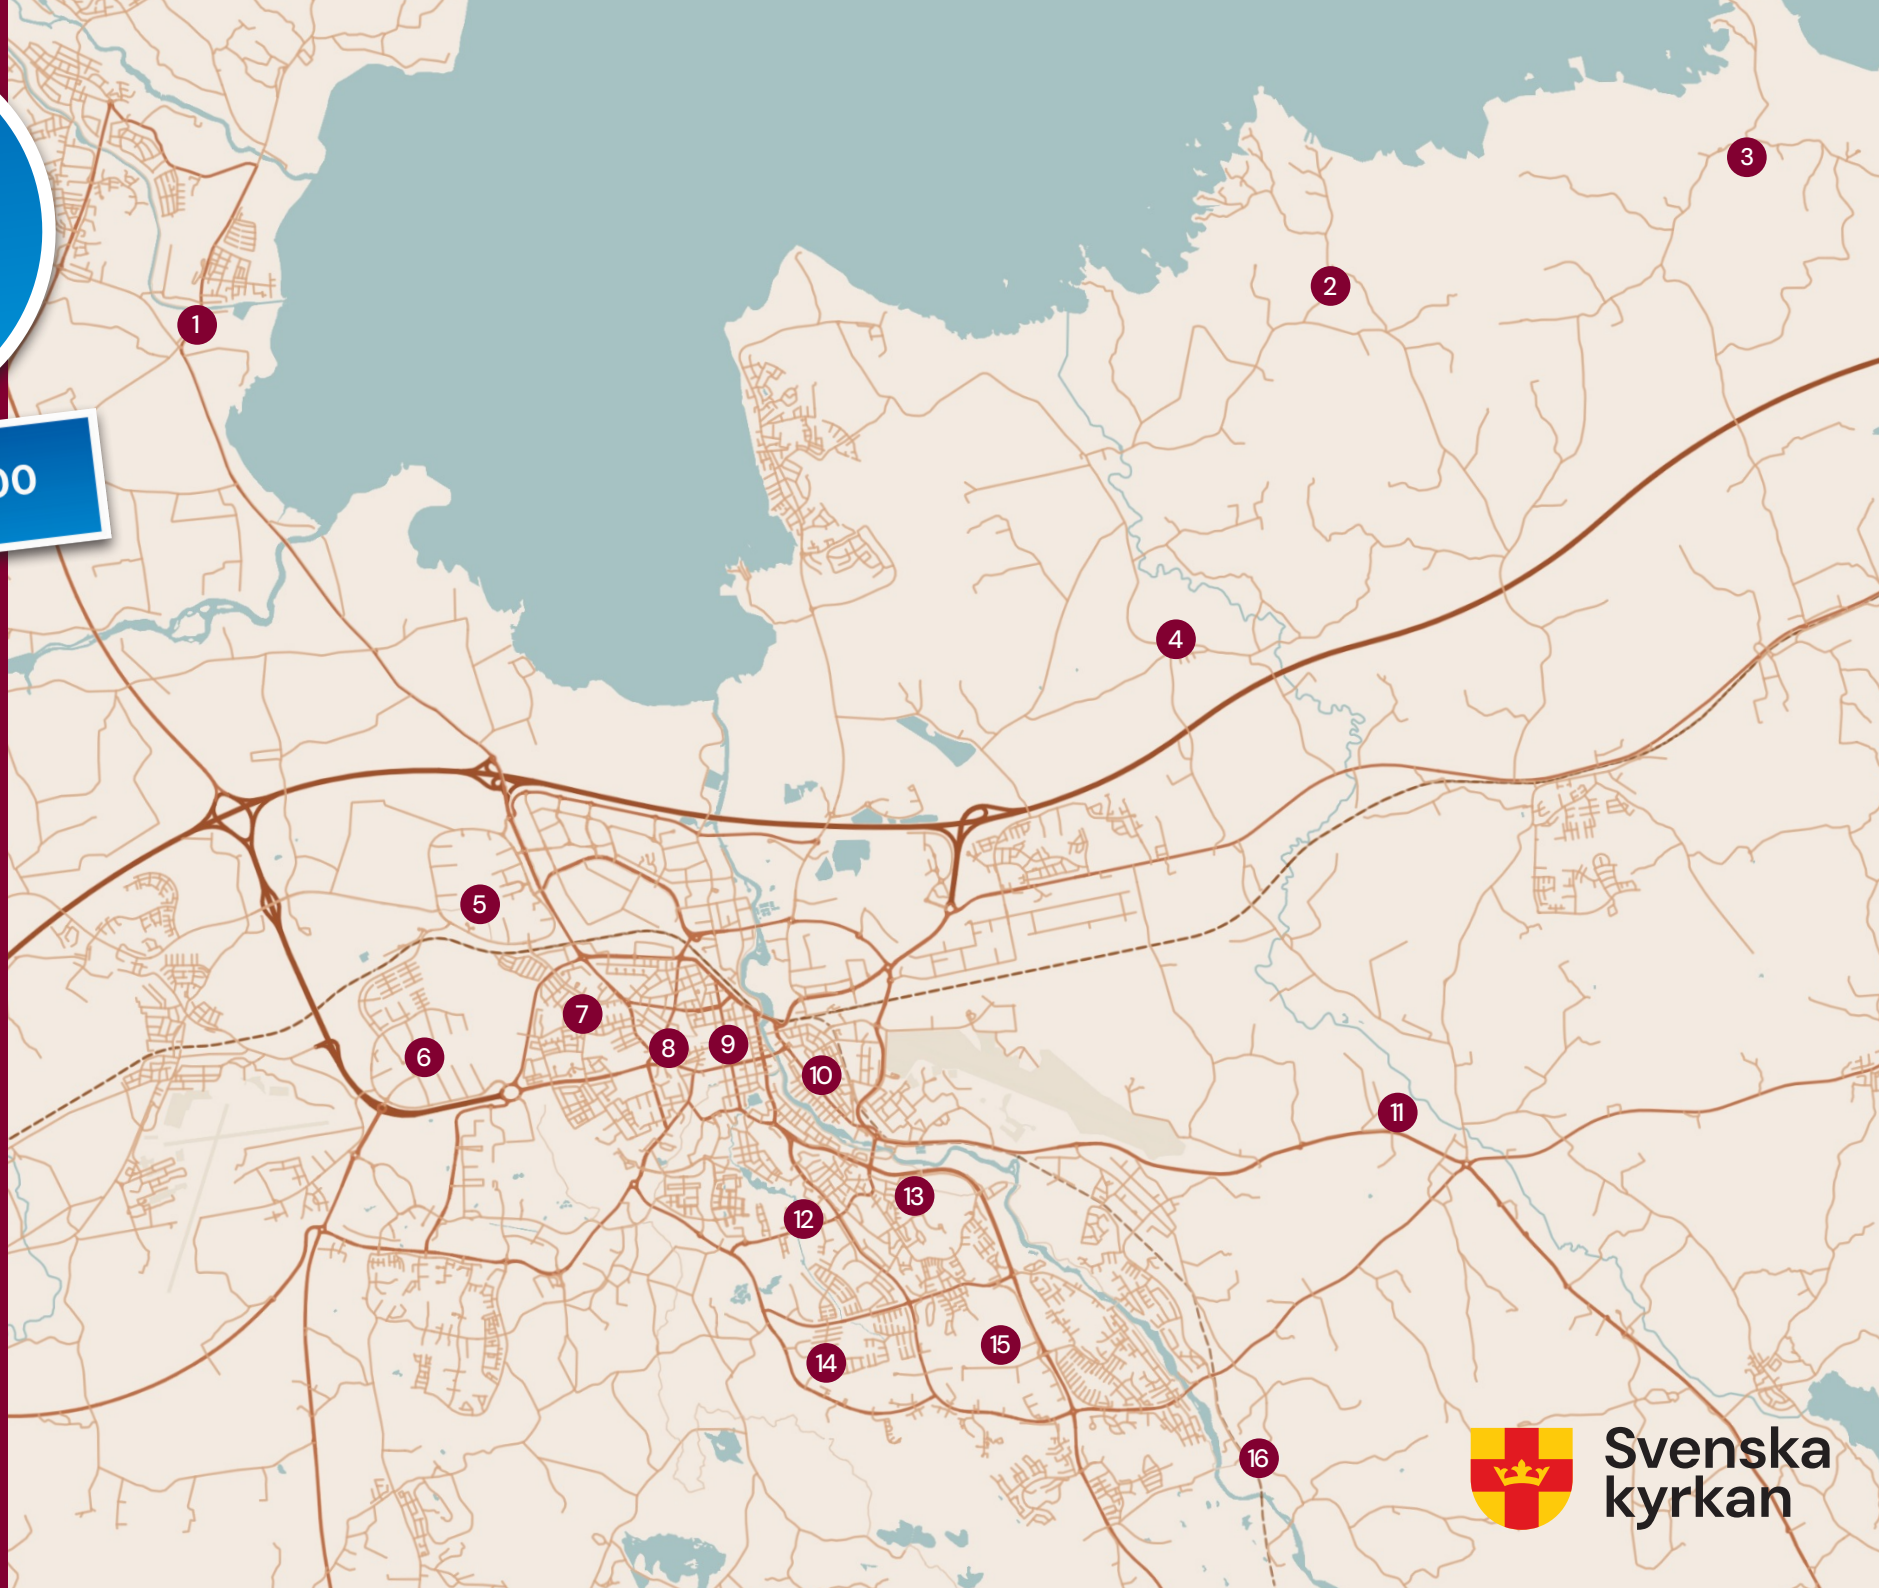

Kyrkgirot
30 maj

10.00-15.00

Stationskarta

1. Vreta kloster kyrka
2. Östra Hargs kyrka
3. Östra Skrukeby kyrka
4. Rystad kyrka
5. Skäggetorps kyrka
6. Mikaelsskyrkan i Ryd
7. Ansgarskyrkan i Gottfridsberg
8. Domkyrkan
9. S:t Lars kyrka
10. Tannefors kyrka
11. Vårdsbergs kyrka
12. Berga kyrka
13. Sankta Maria i Johannelund
14. Vidingsjö kyrka
15. S:t Hans kyrka bakom Ekholmen centrum
16. Landeryds kyrka

Svenska kyrkan