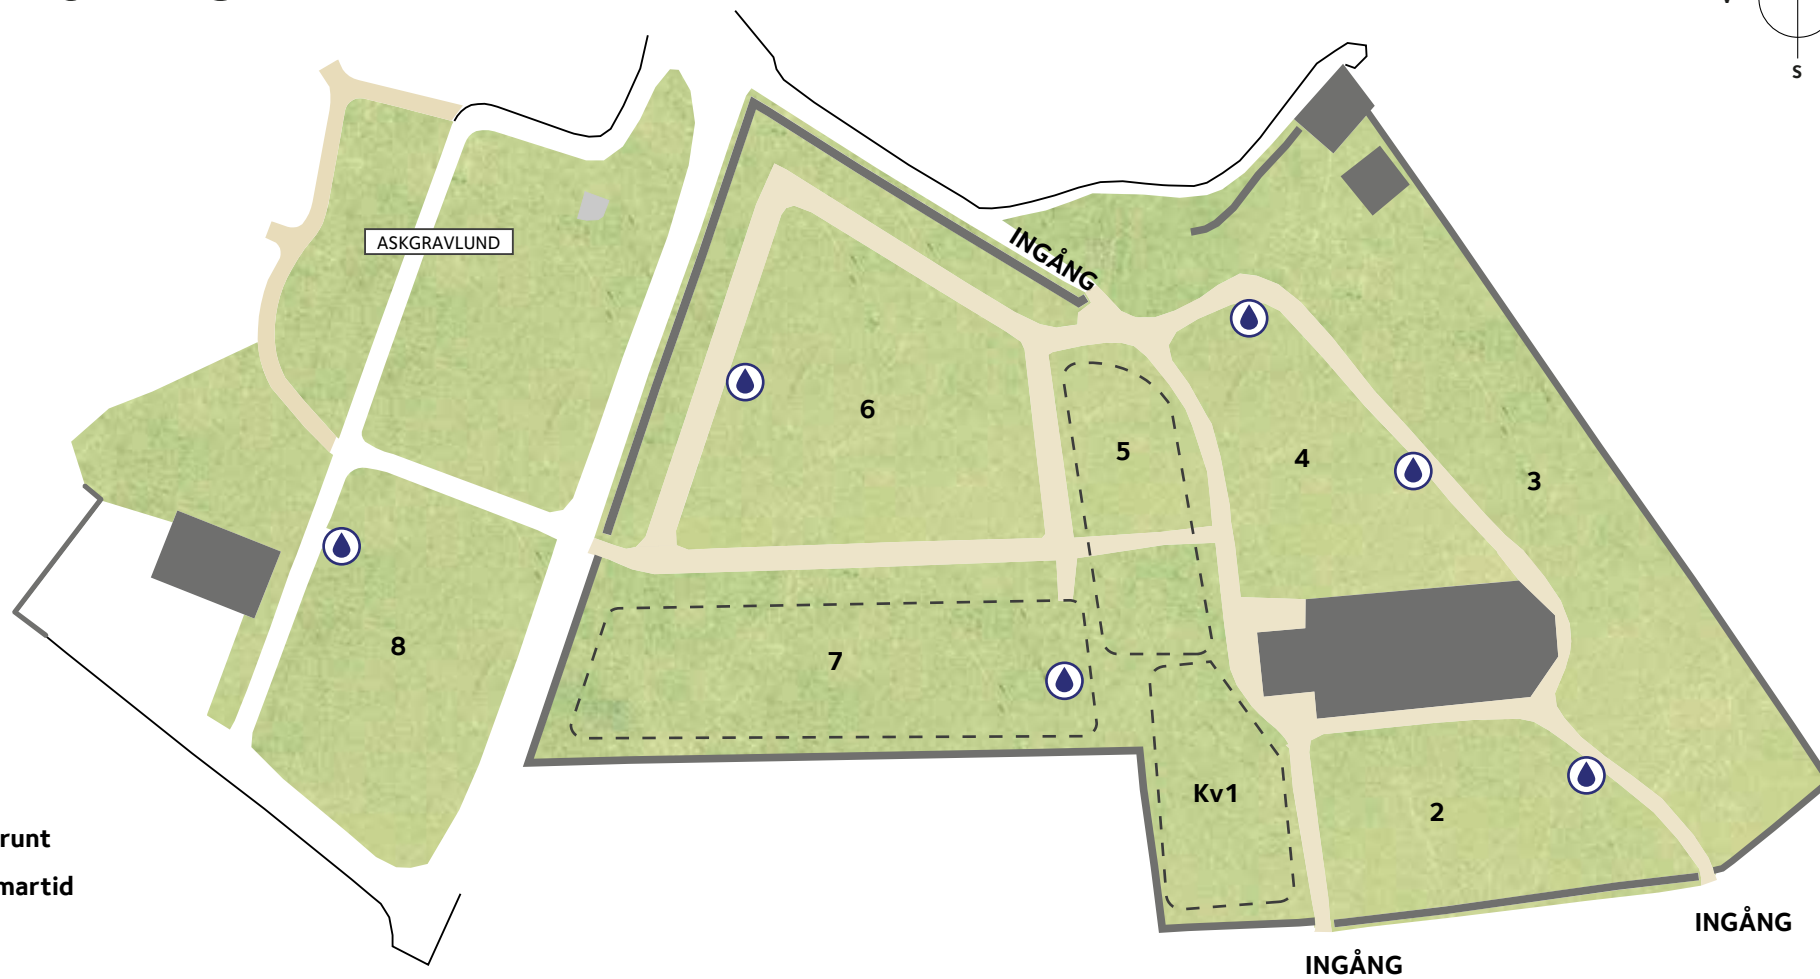

Styrsö kyrkogård

- Vatten året runt
- Vatten sommartid
- Hållplats
- Parkering
- Byggnad
- Sten/asfalt

Letar du efter någons grav?
Sök på www.svenskagravar.se

Svenska kyrkan 
GÖTEBORGS
BEGRAVNINGSSAMFÄLLIGHET