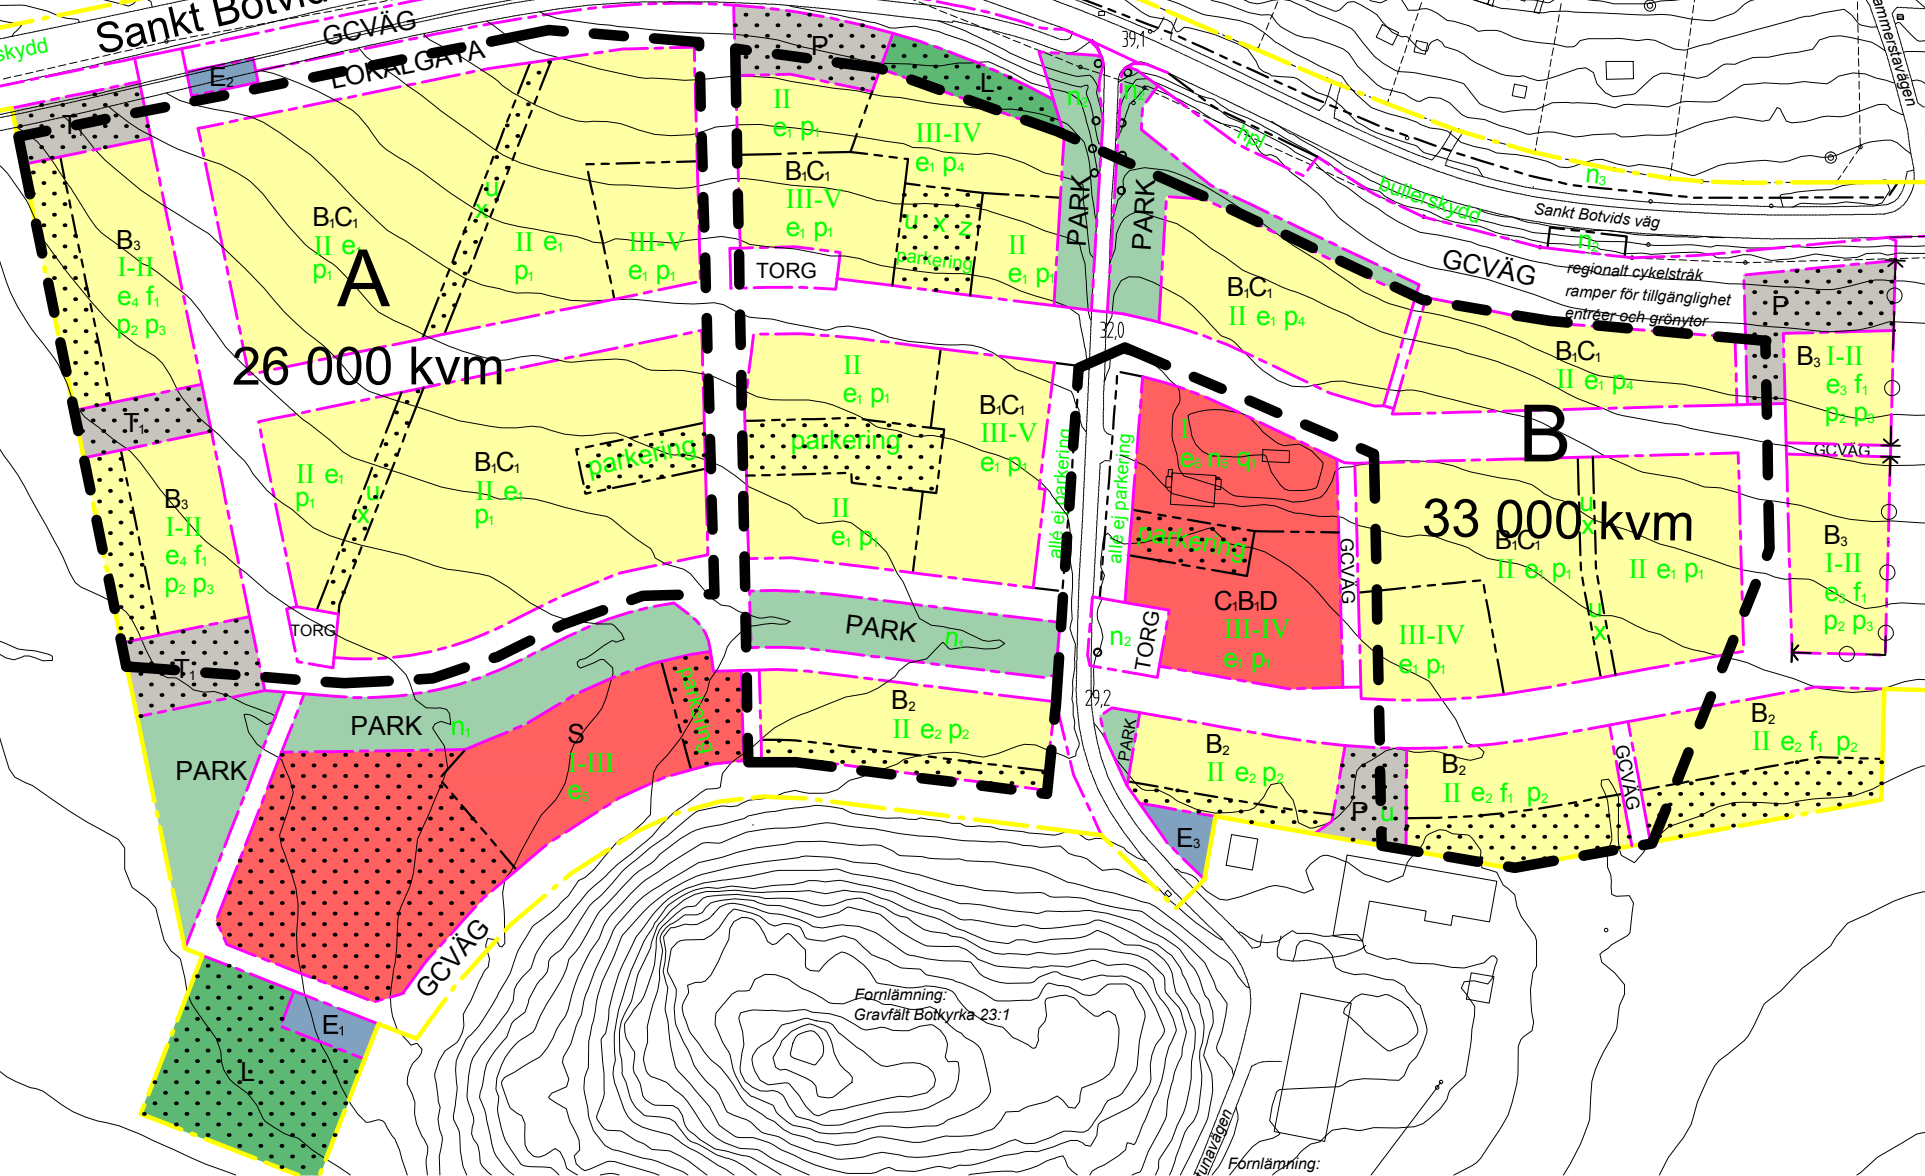

Förlämnings:
Gravfält Botkyrka 22:1

Sankt Botvids väg HUVUDGATA
GCVÄG
LOKALGATA

bullerskydd

Förlämnings:
Gravfält Botkyrka 23:1

Förlämnings: