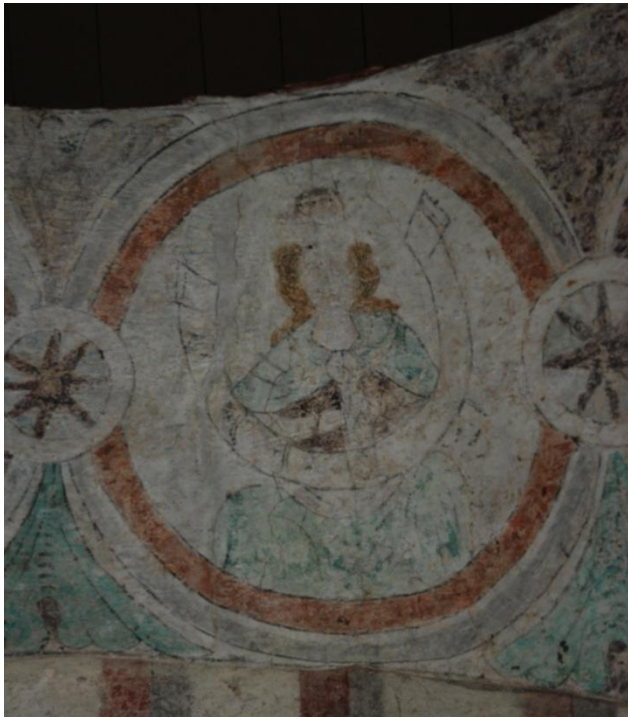

Figur 13: triumfbågen, mitten.