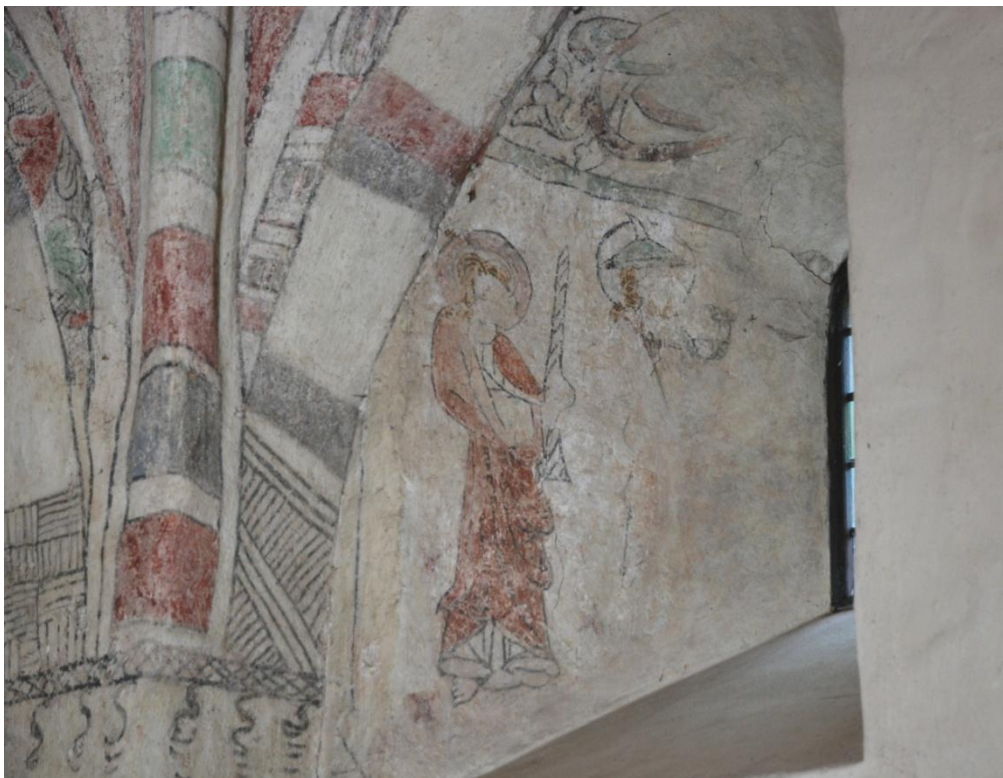

Björkebergs kyrka, bildbilaga

Besiktning av kalkmåleri 2014-02-26

Gunnar Nordanskog & Eva Ringborg

Planritning. Siffrorna anger ungefärligt läge för bilder i rapporten "Besiktning av kalkmåleri 2014-02-26", samt denna fotobilaga. Foton tagna av Gunnar Nordanskog, där inget annat anges.

Figur 6: korvalvets södra valvkappa, Johannes med kalken

Figur 7: korvalvets västra valvkappa, Petrus med nyckeln

Figur 8: korvalvets norra valvkappa, Jungfru Maria

Figur 9: södra kormuren, fönsternisch

Figur 10: norra kormuren, Födelsen: Heliga tre Konungar och Betlehems stall

Figur 20: långhusets nordvägg, stacco. Pingstundret.

Figur 21: långhusets sydvägg, stacco. Oidentifierat motiv.

Figur 22: korvinden, mot nordöst. Målningensfragment (foto: Sten Peterson).

Figur 23: korvinden, mot nordöst. Målningensfragment. Fortsättning av måleriet på korets nordvägg? Ca 1300 (foto: Sten Peterson).