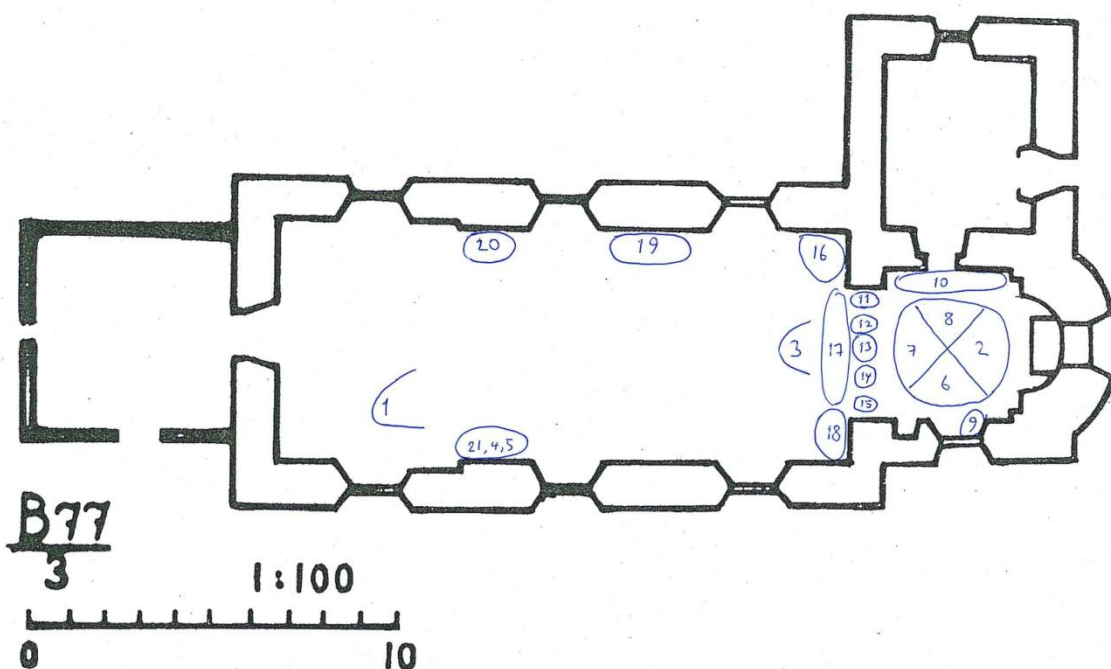

Björkebergs kyrka, bildbilaga

Besiktning av kalkmåleri 2014-02-26

Gunnar Nordanskog & Eva Ringborg

Planritning. Siffrorna anger ungefärligt läge för bilder i rapporten "Besiktning av kalkmåleri 2014-02-26", samt denna fotobilaga. Foton tagna av Gunnar Nordanskog, där inget annat anges.

Figur 6: korvalvets södra valvkappa, Johannes med kalken

Figur 7: korvalvets västra valvkappa, Petrus med nyckeln

Figur 8: korvalvets norra valvkappa, Jungfru Maria

Figur 9: södra kormuren, fönsternisch

Figur 10: norra kormuren, Födelsen: Heliga tre Konungar och Betlehems stall