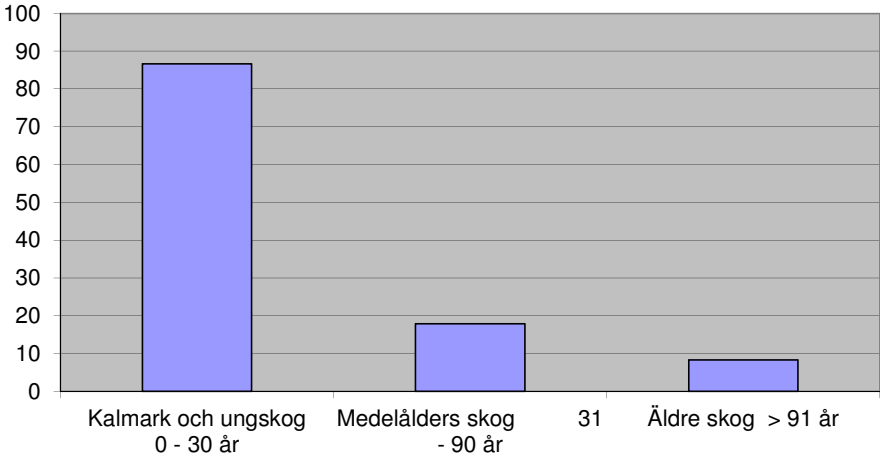

Trädslagsfördelning