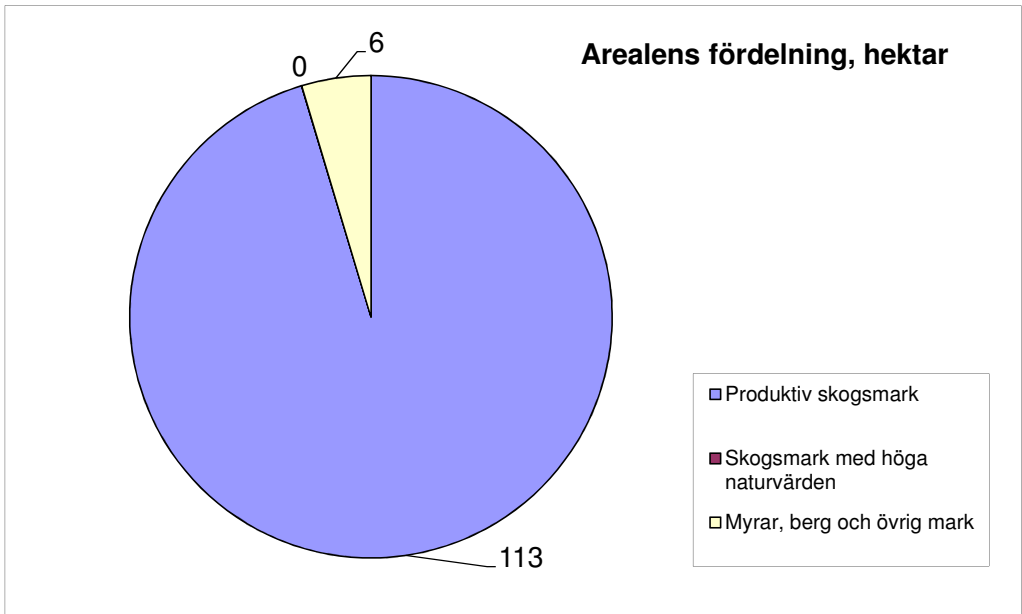

Åldersfördelning, hektar