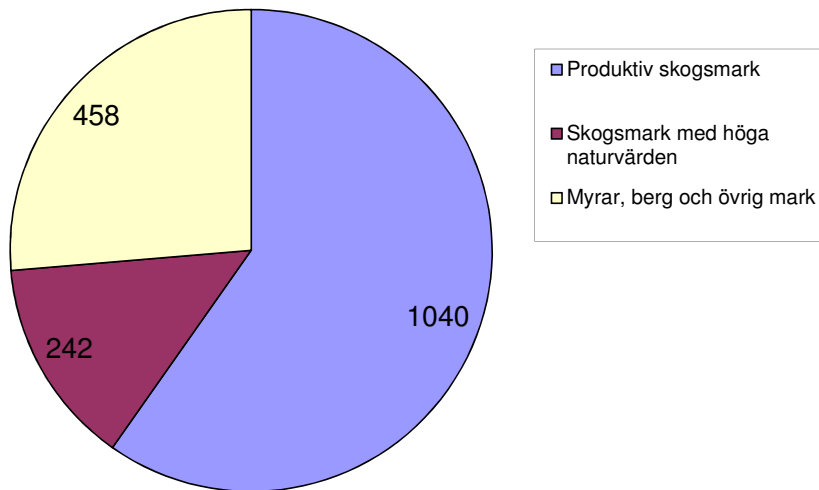

Arealens fördelning, hektar