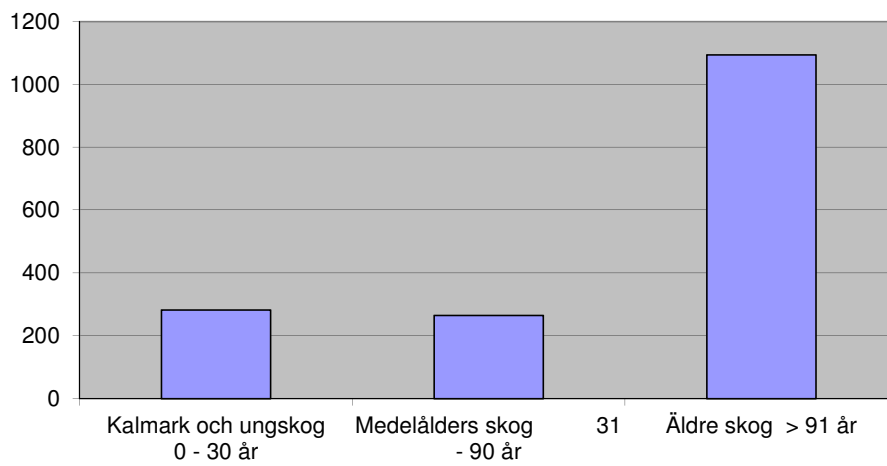

Åldersfördelning, hektar