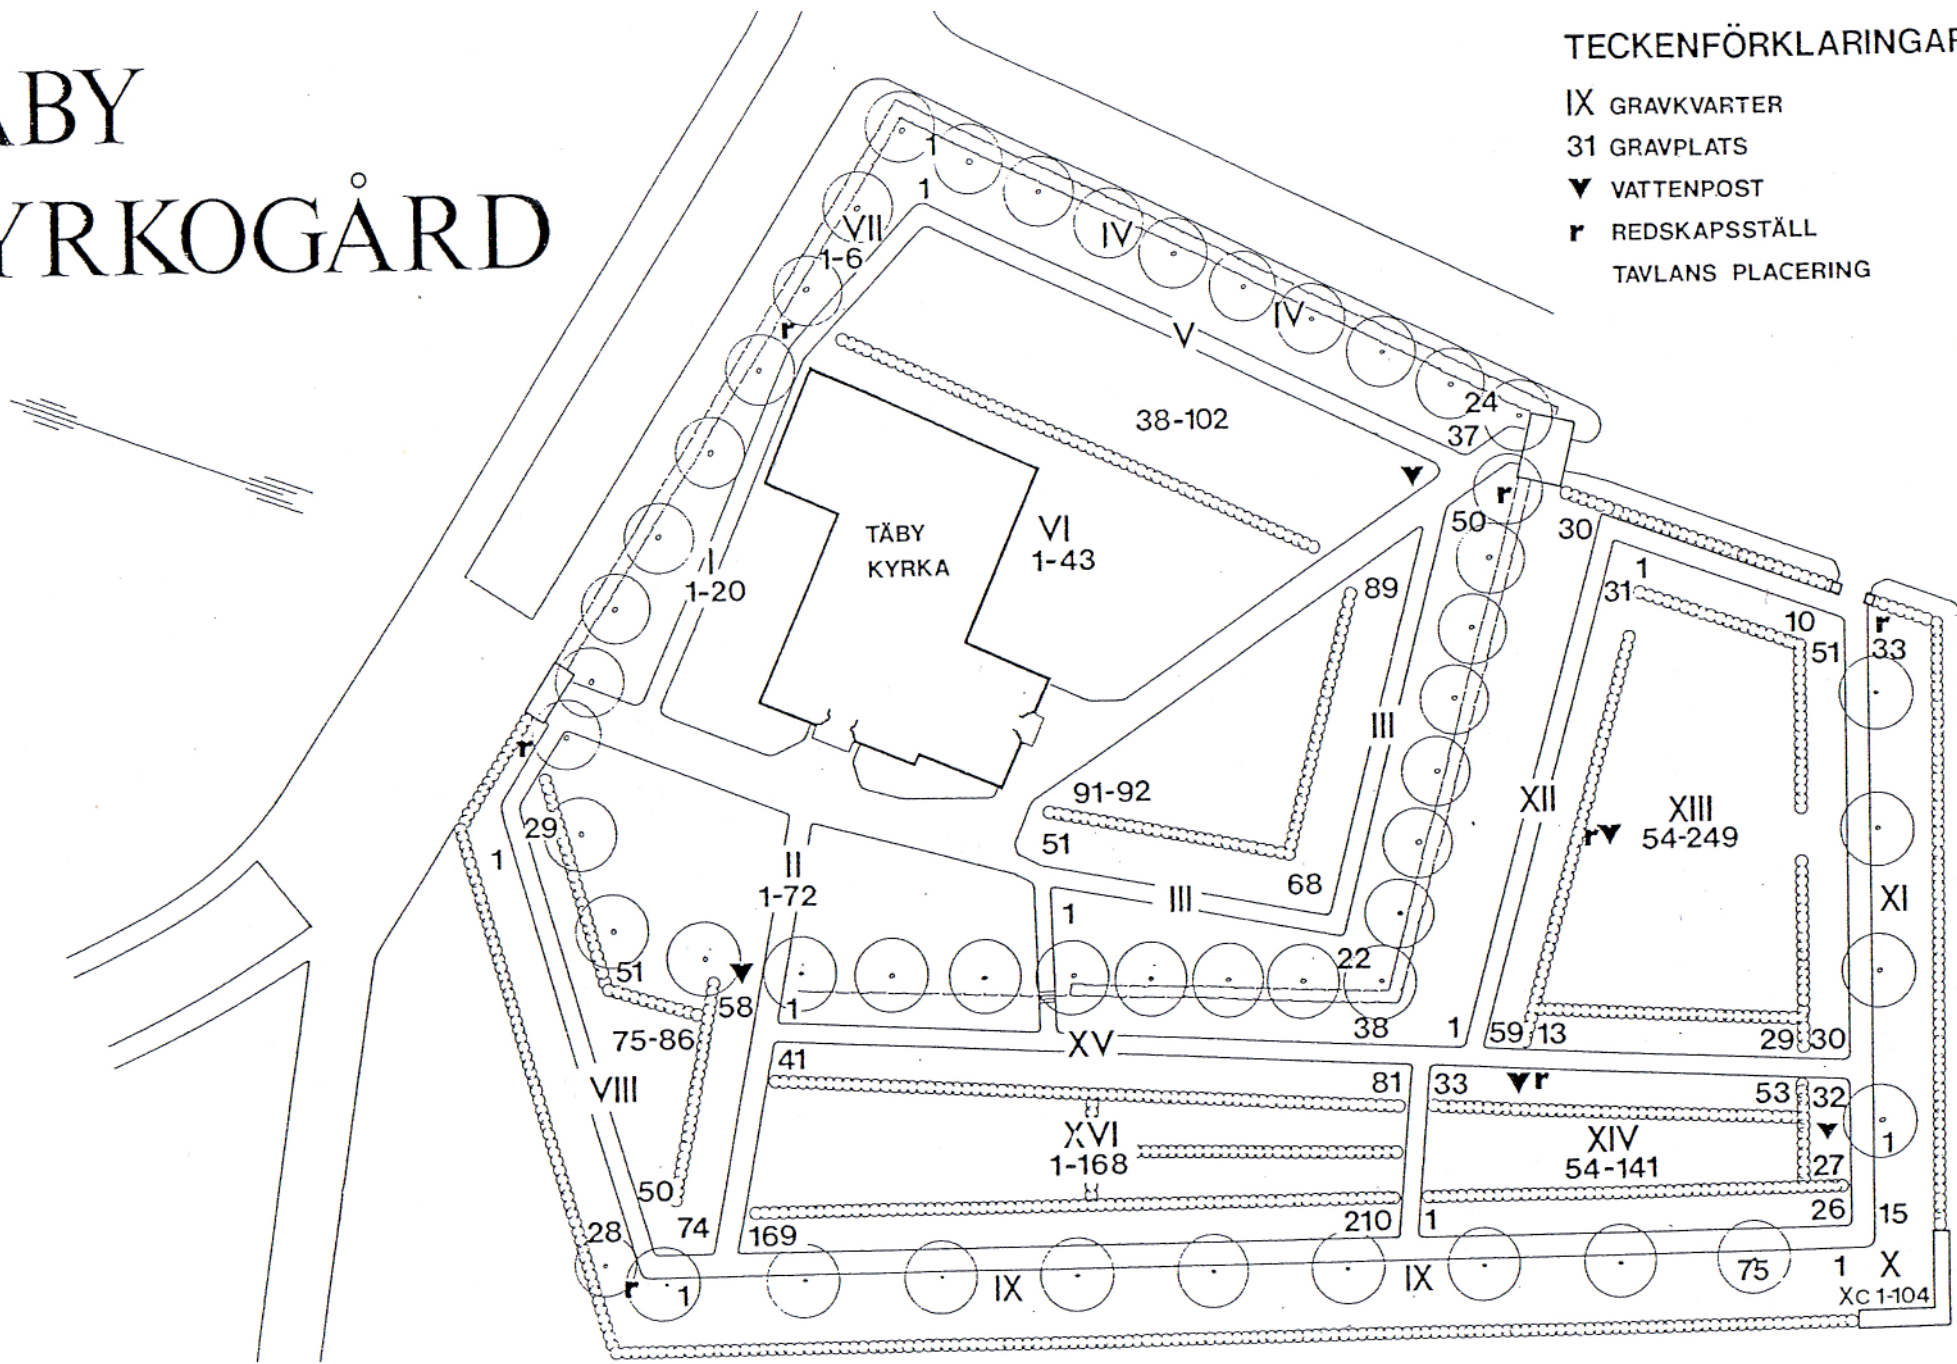

## TECKENFÖRKLARINGAR

IX GRAVKVARTER

31 GRAVPLATS

▼ VATTENPOST

r REDSKAPSSTÄLL

TAVLANS PLACERING

0 5 10 15 20 M