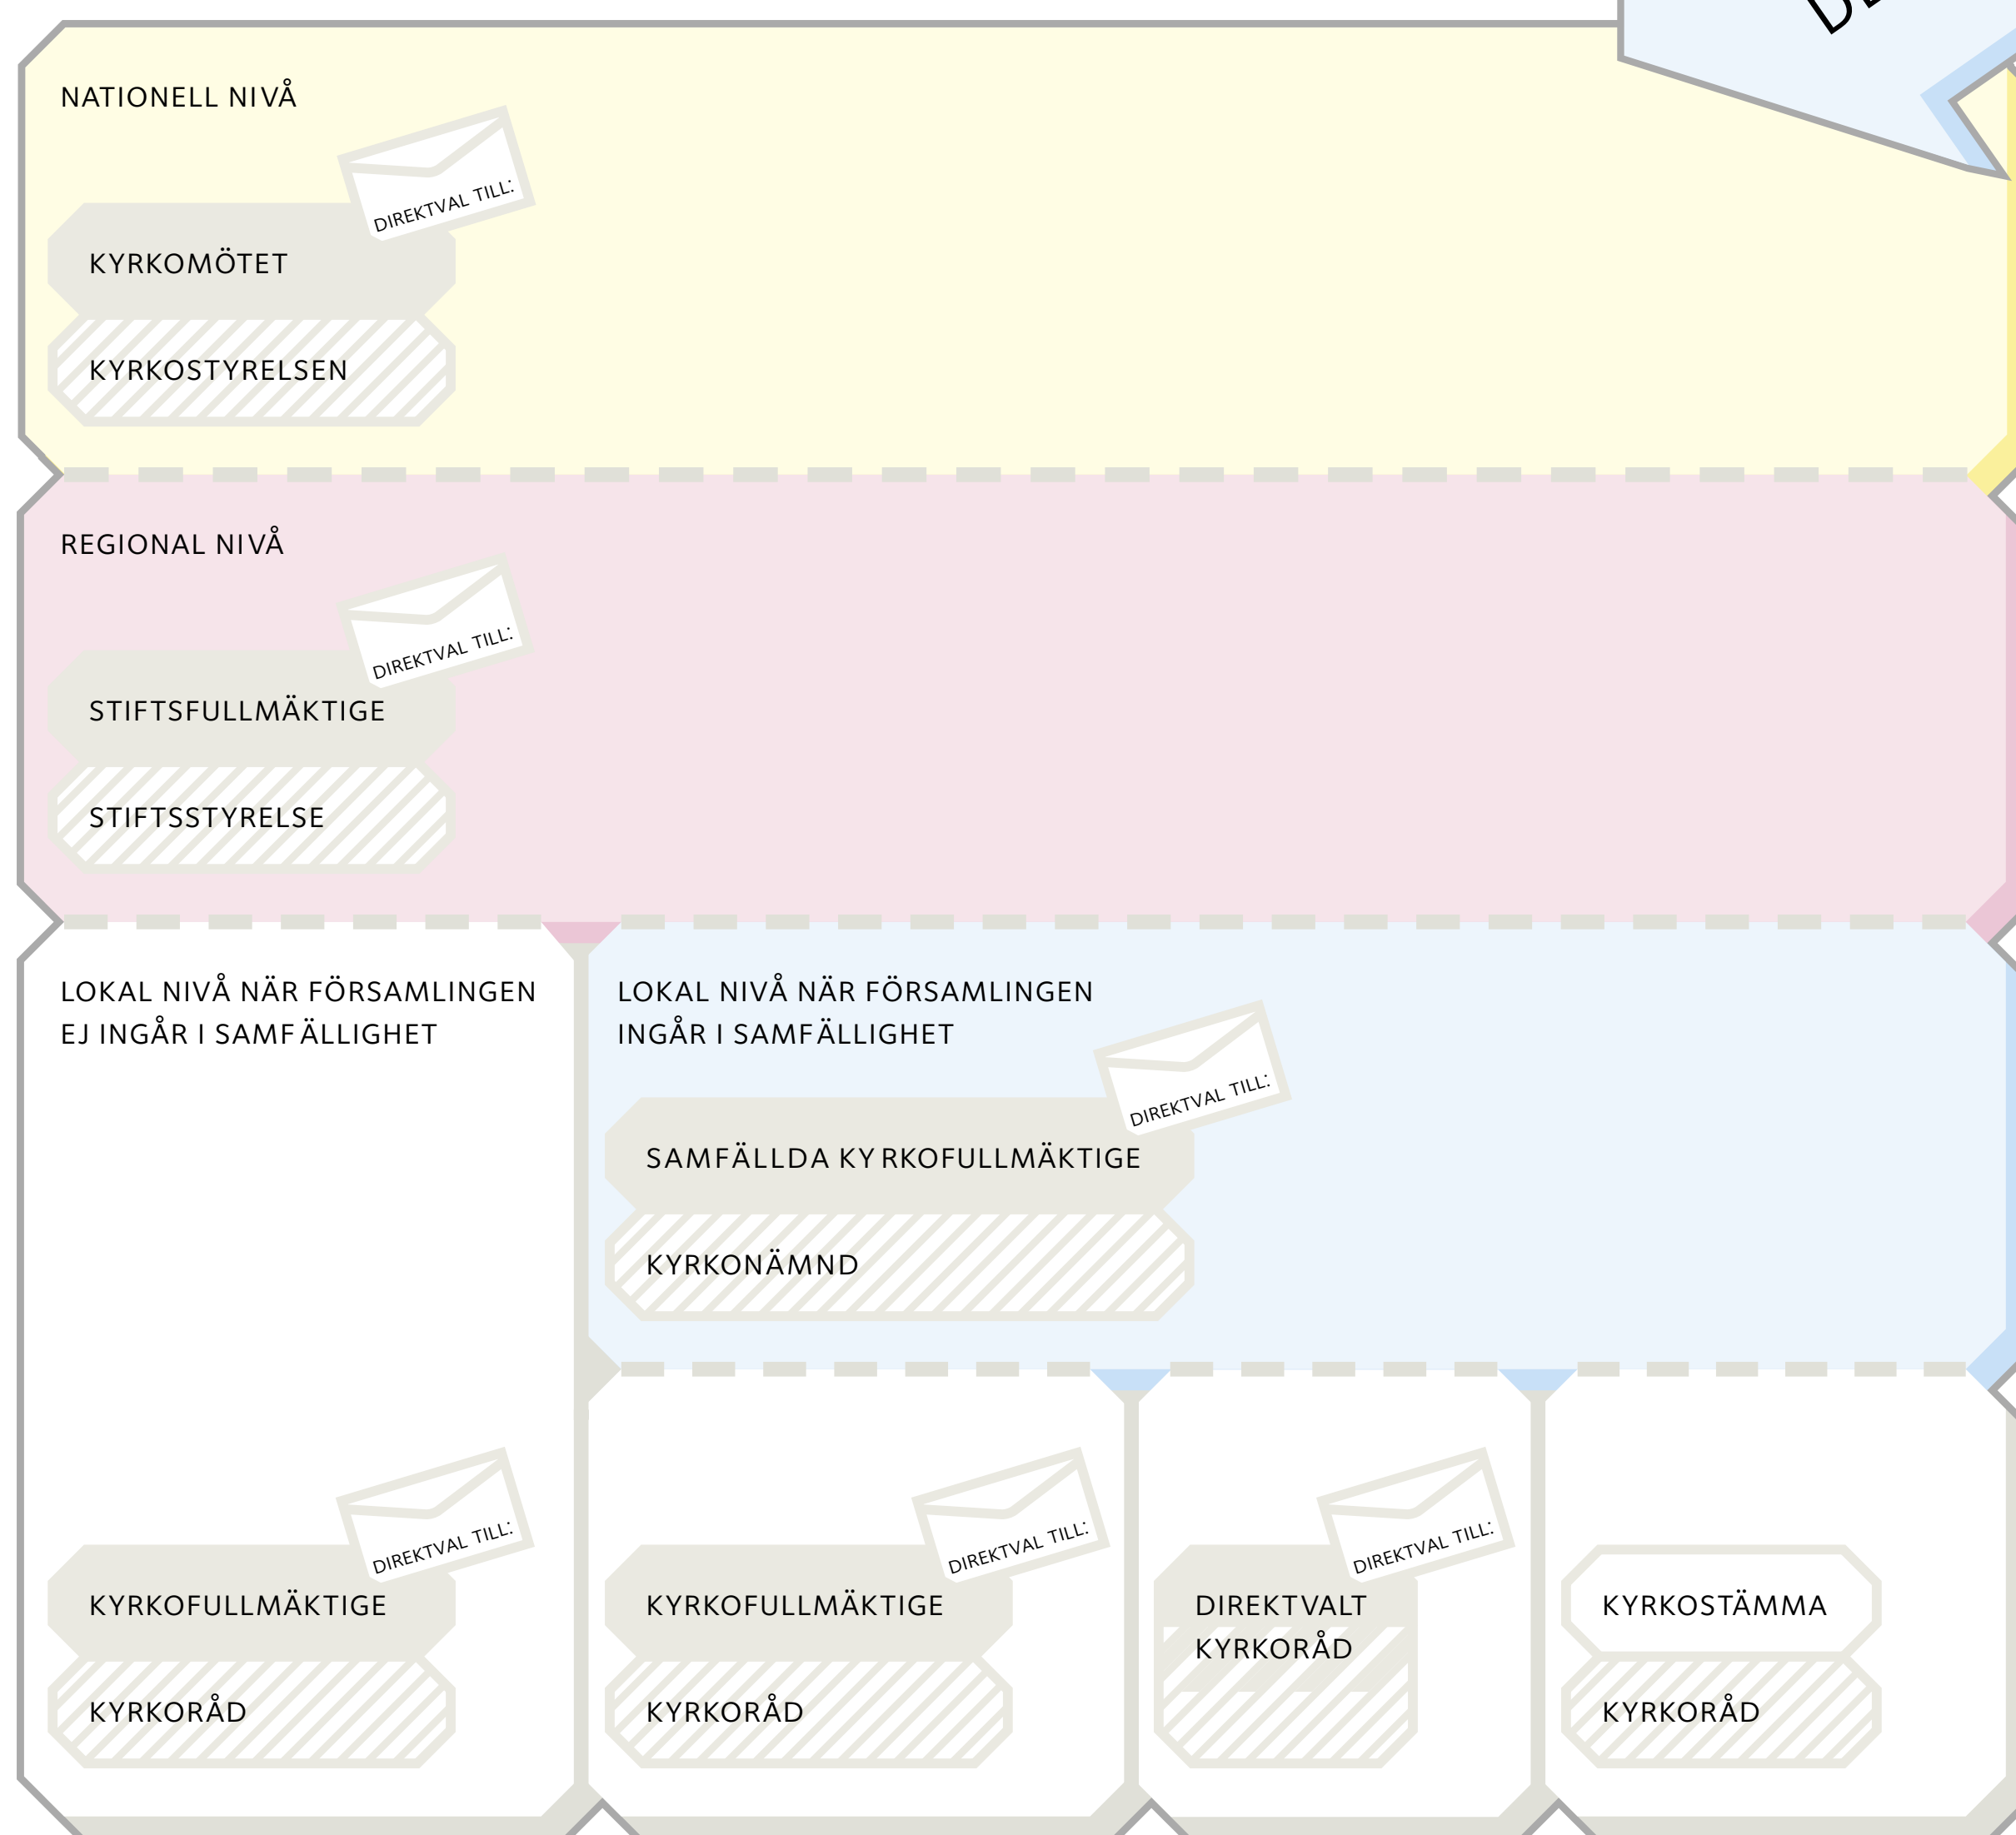

18 sept 2005 KYRKOVAL

Kyrkovalet är tre eller fyra val

Du som är röstberättigad röstar i tre eller fyra val, det vill säga till Kyrkomötet, till stiftsfullmäktige och till ett eller två lokala organ beroende på om församlingen tillhör en samfällighet eller inte.

Grå rutor = de organ till vilka vi väljer i kyrkovalet.

Helfyllda vita och grå rutor = de beslutande organen.

Streckade rutor = de verkställande organen.

Direktvalt kyrkoråd är både beslutande och verkställande.